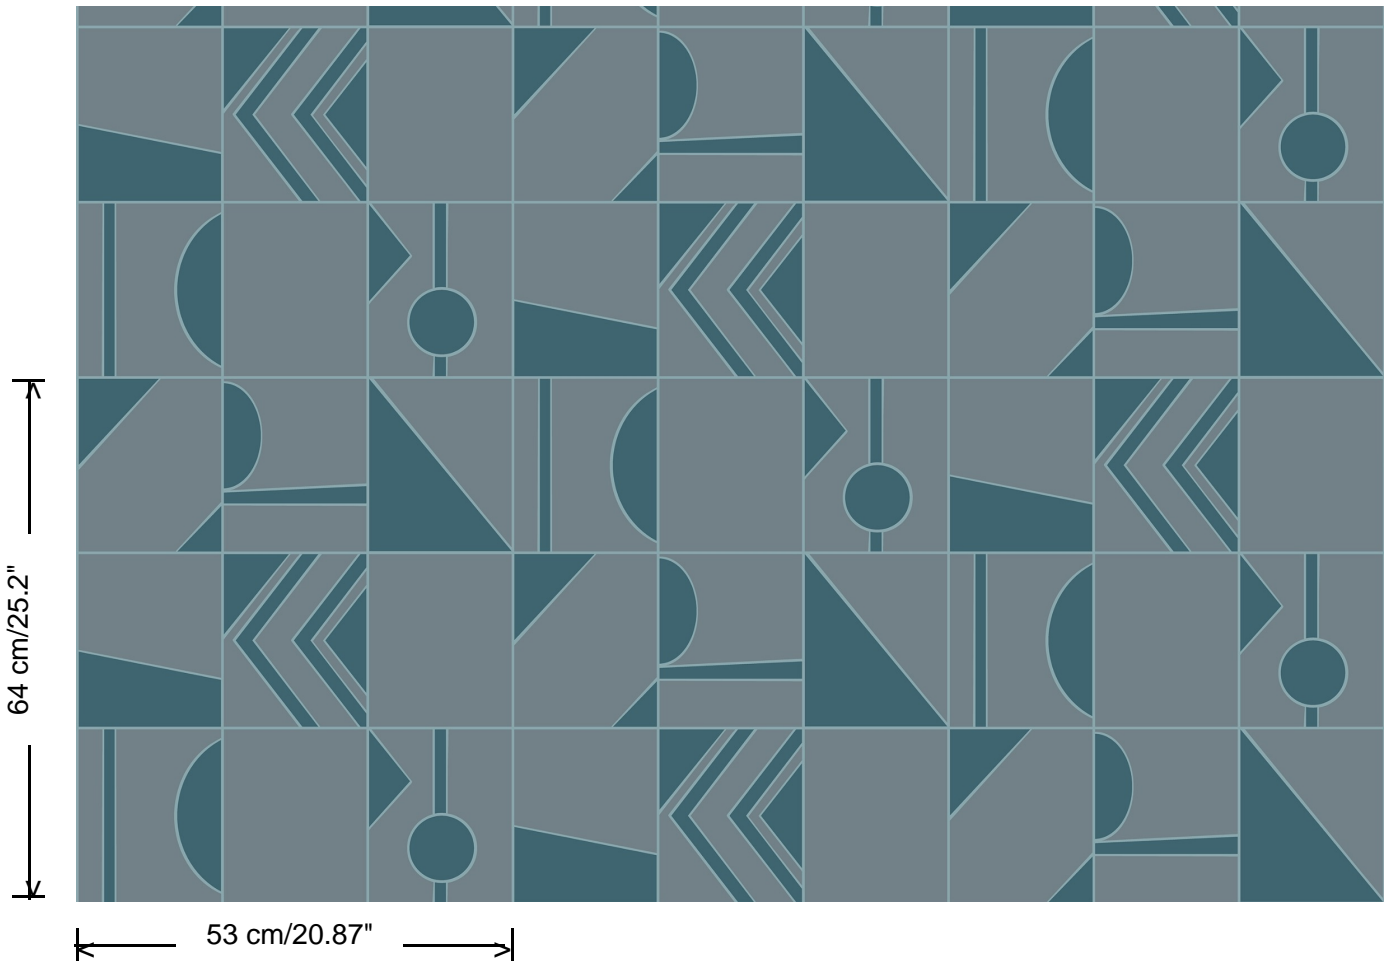

**Collectie**

Tinted Tiles

**Dessin**

Groove

**Referentie**

29040

**Afmetingen**

Rollen van 10,05 m x 0,53 m

**Aanzet**

Verspringende aanzet 64/21,34 cm

**Lijm**

Lijm voor vliesbehang zoals Arte Clearpro of Metyl Speciaal (200 g in 4 l water) met toevoeging van 20% PVA-lijm (witte behanglijm)

**Brandnorm**

B-s1, d0 / Class A

**Lichtechtheid**

Goed lichtbestendig

**Onderhoud**

Licht afwasbaar

**Hoe verlijmen**

Muur inlijmen

**Hoe verwijderen**

Volledig droog verwijderbaar

**Collectie**  
Tinted Tiles

**Dessin**  
Groove

**Referentie**  
29040

<https://www.hookedonwalls.com>