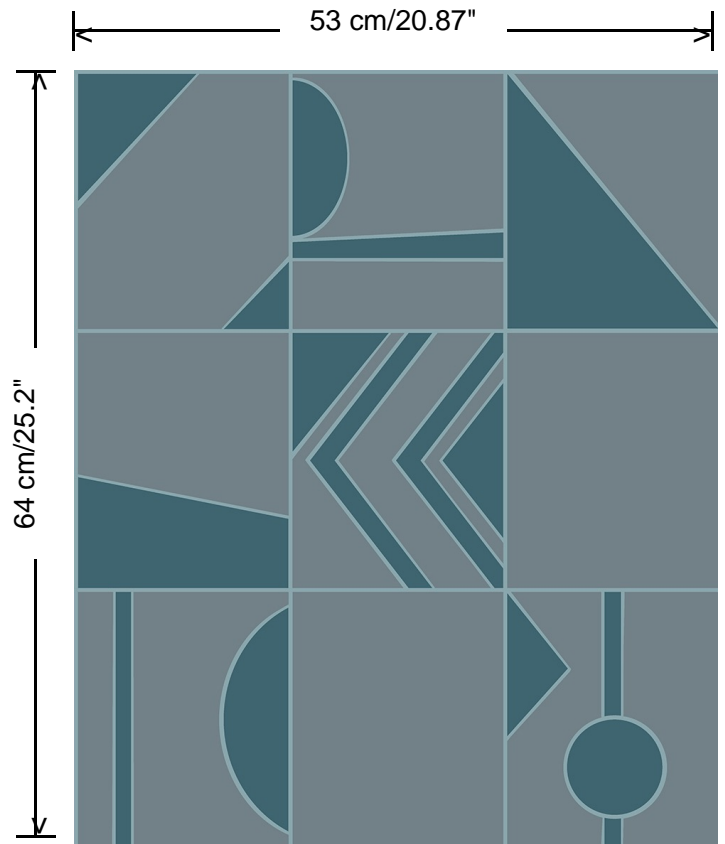

**Collectie**

Tinted Tiles

**Dessin**

Groove

**Referentie**

29040

**Afmetingen**

Rollen van 10,05 m x 0,53 m

**Aanzet**

Verspringende aanzet 64/21,34 cm

**Lijm**

Lijm voor vliesbehang zoals Arte Clearpro of Metyl Speciaal (200 g in 4 l water) met toevoeging van 20% PVA-lijm (witte behanglijm)

**Brandnorm**

B-s1, d0 / Class A

**Lichtechtheid**

Goed lichtbestendig

**Onderhoud**

Licht afwasbaar

**Hoe verlijmen**

Muur inlijmen

**Hoe verwijderen**

Volledig droog verwijderbaar

**Collectie**  
Tinted Tiles

**Dessin**  
Groove

**Referentie**  
29040

<https://www.hookedonwalls.com>