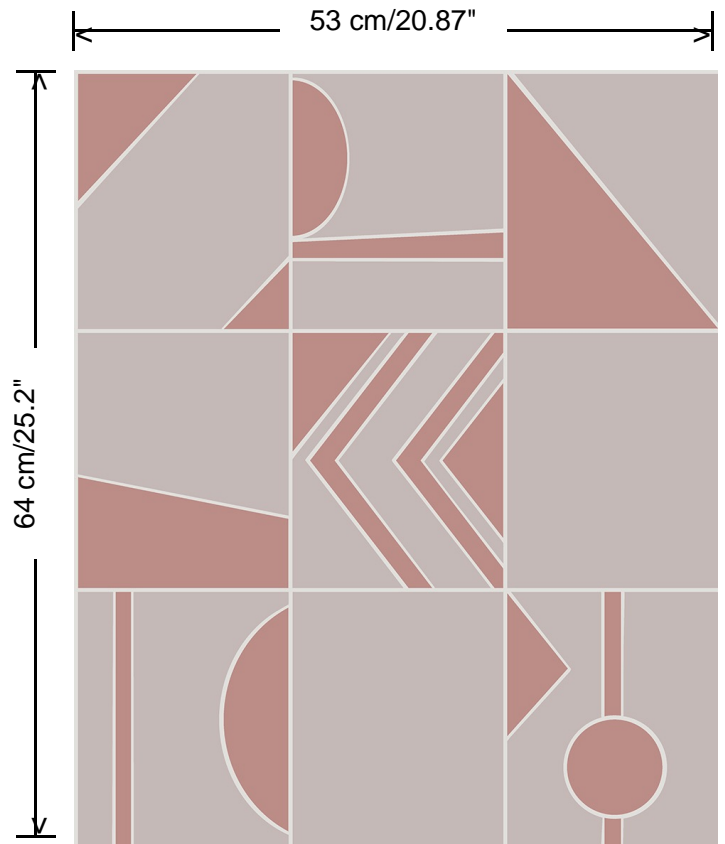

**Collectie**

Tinted Tiles

**Dessin**

Groove

**Referentie**

29041

**Afmetingen**

Rollen van 10,05 m x 0,53 m

**Aanzet**

Verspringende aanzet 64/21,34 cm

**Lijm**

Lijm voor vliesbehang zoals Arte Clearpro of Metyl Speciaal (200 g in 4 l water) met toevoeging van 20% PVA-lijm (witte behanglijm)

**Brandnorm**

B-s1, d0 / Class A

**Lichtechtheid**

Goed lichtbestendig

**Onderhoud**

Licht afwasbaar

**Hoe verlijmen**

Muur inlijmen

**Hoe verwijderen**

Volledig droog verwijderbaar

**Collectie**  
Tinted Tiles

**Dessin**  
Groove

**Referentie**  
29041

<https://www.hookedonwalls.com>