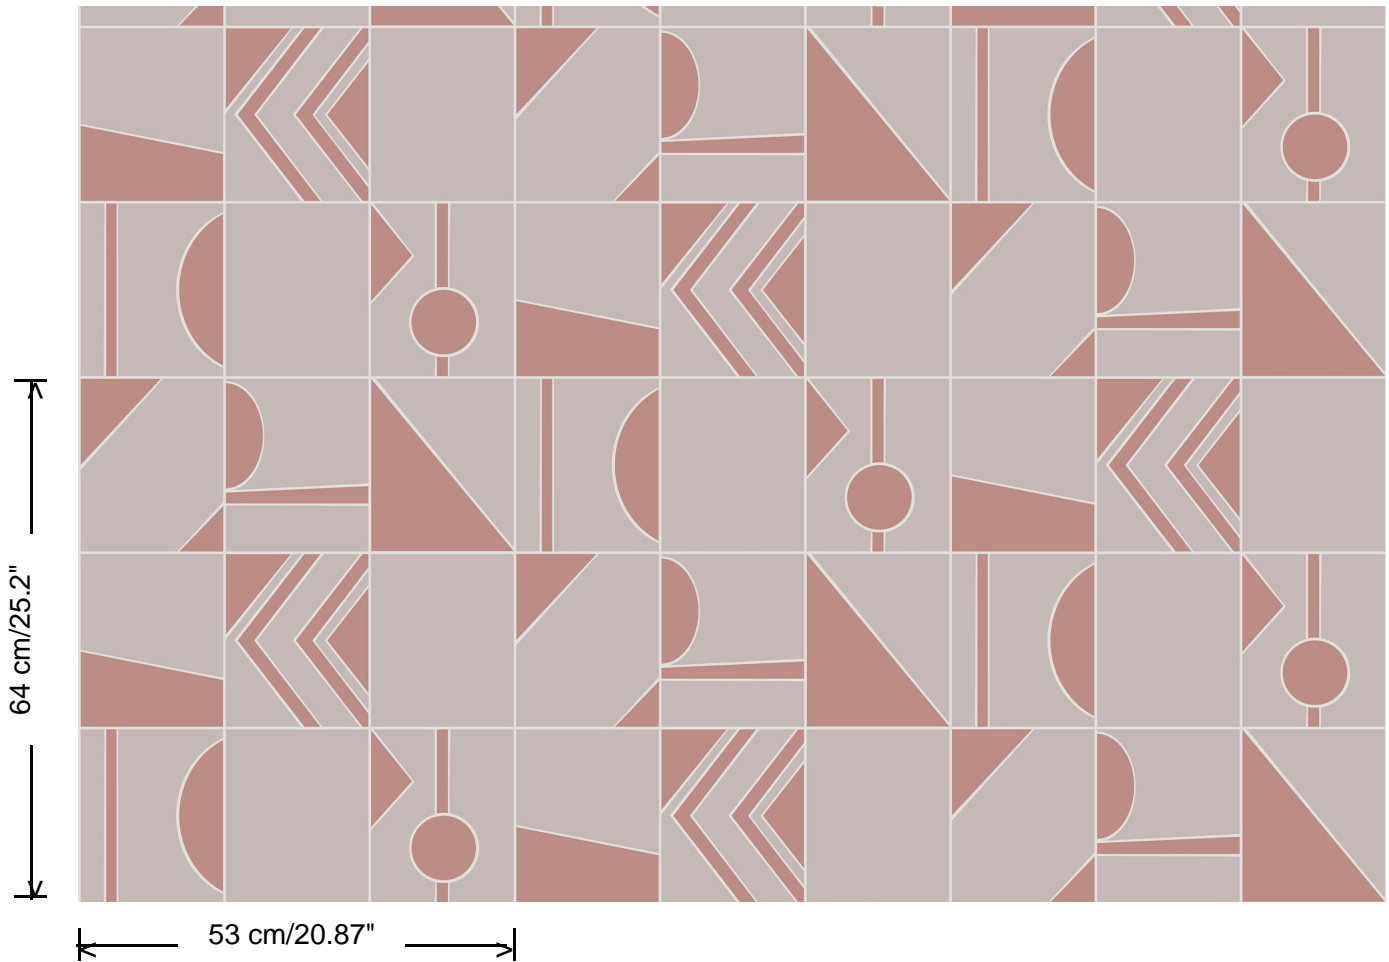

**Collectie**

Tinted Tiles

**Dessin**

Groove

**Referentie**

29041

**Afmetingen**

Rollen van 10,05 m x 0,53 m

**Aanzet**

Verspringende aanzet 64/21,34 cm

**Lijm**

Lijm voor vliesbehang zoals Arte Clearpro of Metyl Speciaal (200 g in 4 l water) met toevoeging van 20% PVA-lijm (witte behanglijm)

**Brandnorm**

B-s1, d0 / Class A

**Lichtechtheid**

Goed lichtbestendig

**Onderhoud**

Licht afwasbaar

**Hoe verlijmen**

Muur inlijmen

**Hoe verwijderen**

Volledig droog verwijderbaar

**Collectie**  
Tinted Tiles

**Dessin**  
Groove

**Referentie**  
29041

<https://www.hookedonwalls.com>