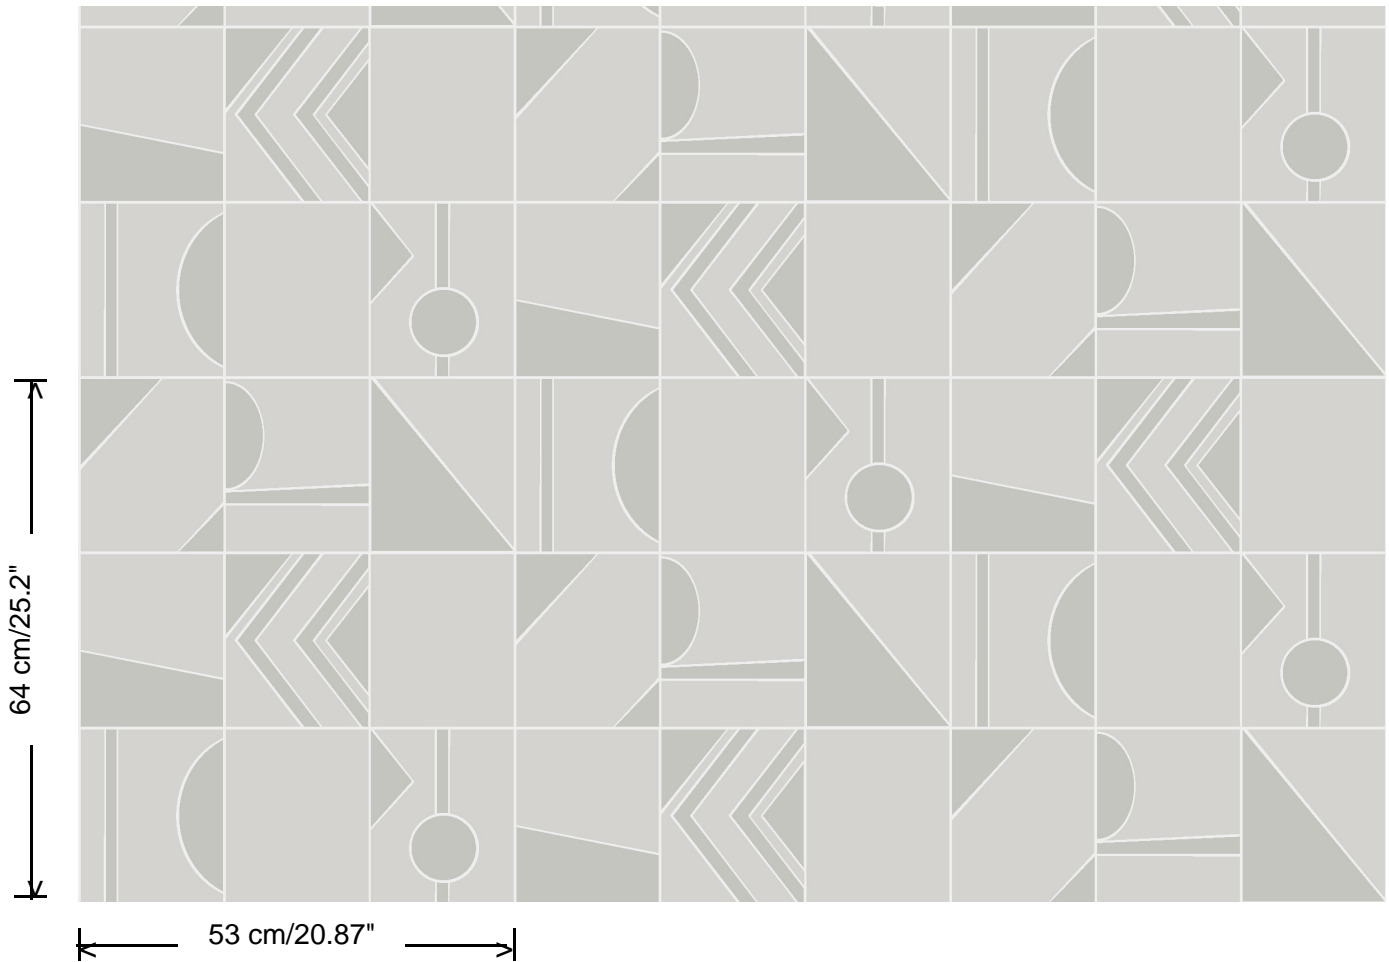

**Collectie**  
Tinted Tiles

**Width**  
53 cm/20.87"

**Dessin**  
Groove

**Height**  
64 cm/25.2"

**Referentie**  
29042

**Afmetingen**  
Rollen van 10,05 m x 0,53 m

**Aanzet**  
Verspringende aanzet 64/21,34 cm

**Lijm**  
Lijm voor vliesbehang zoals Arte Clearpro of Metyl Speciaal (200 g in 4 l water) met toevoeging van 20% PVA-lijm (witte behanglijm)

**Brandnorm**  
B-s1, d0 / Class A

**Lichtechtheid**  
Goed lichtbestendig

**Onderhoud**  
Licht afwasbaar

**Hoe verlijmen**  
Muur inlijmen

**Hoe verwijderen**  
Volledig droog verwijderbaar

**Collectie**  
Tinted Tiles

**Dessin**  
Groove

**Referentie**  
29042

<https://www.hookedonwalls.com>