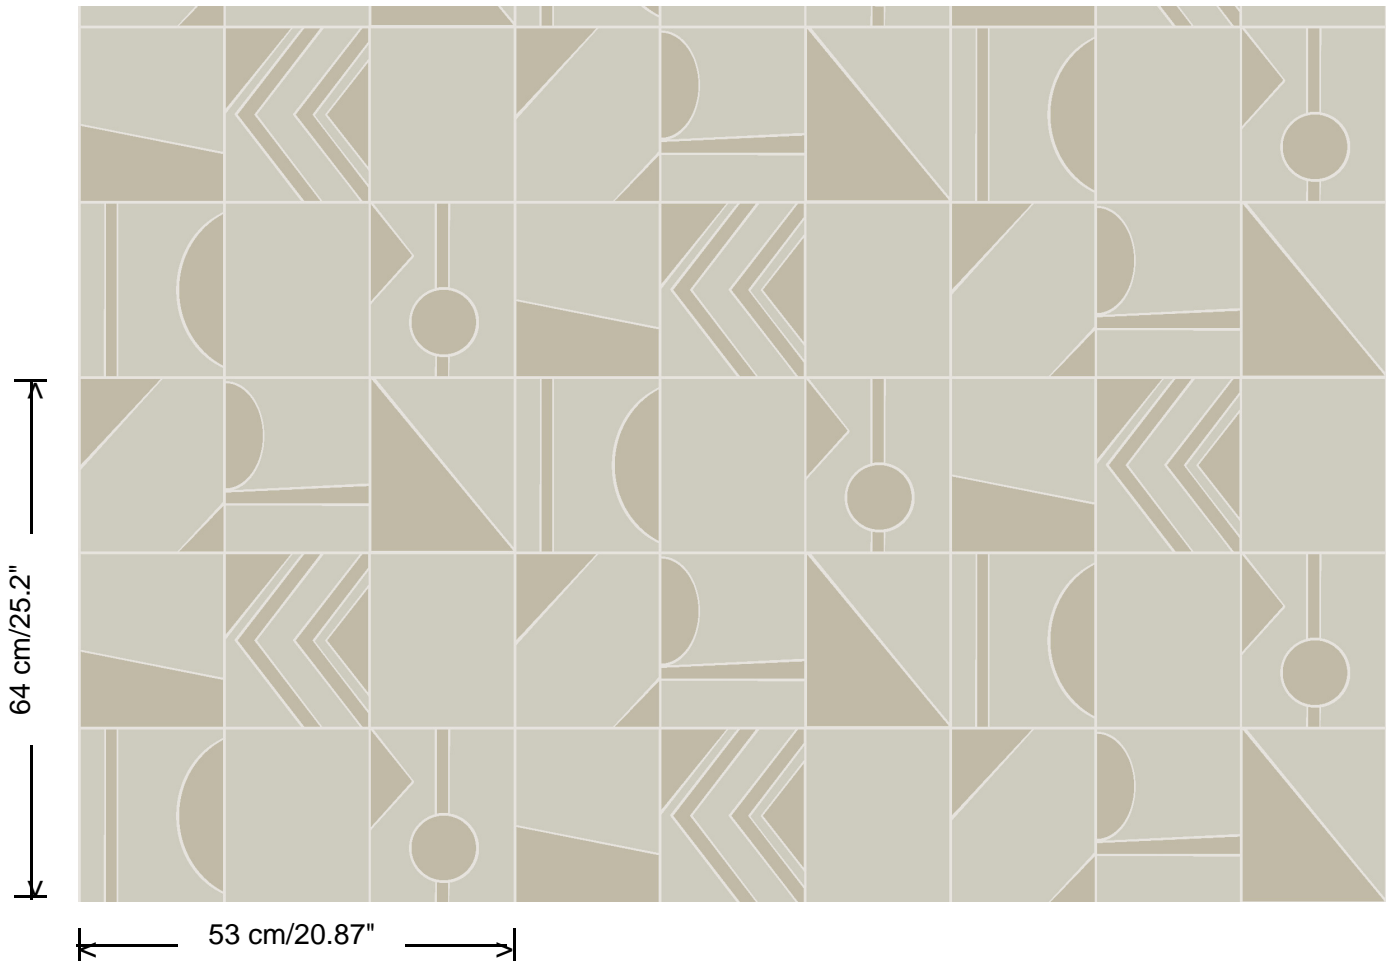

**Collectie**  
Tinted Tiles

**Width**  
53 cm/20.87"

**Dessin**  
Groove

**Height**  
64 cm/25.2"

**Referentie**  
29044

**Afmetingen**  
Rollen van 10,05 m x 0,53 m

**Aanzet**  
Verspringende aanzet 64/21,34 cm

**Lijm**  
Lijm voor vliesbehang zoals Arte Clearpro of Metyl Speciaal (200 g in 4 l water) met toevoeging van 20% PVA-lijm (witte behanglijm)

**Brandnorm**  
B-s1, d0 / Class A

**Lichtechtheid**  
Goed lichtbestendig

**Onderhoud**  
Licht afwasbaar

**Hoe verlijmen**  
Muur inlijmen

**Hoe verwijderen**  
Volledig droog verwijderbaar

**Collectie**  
Tinted Tiles

**Dessin**  
Groove

**Referentie**  
29044

<https://www.hookedonwalls.com>