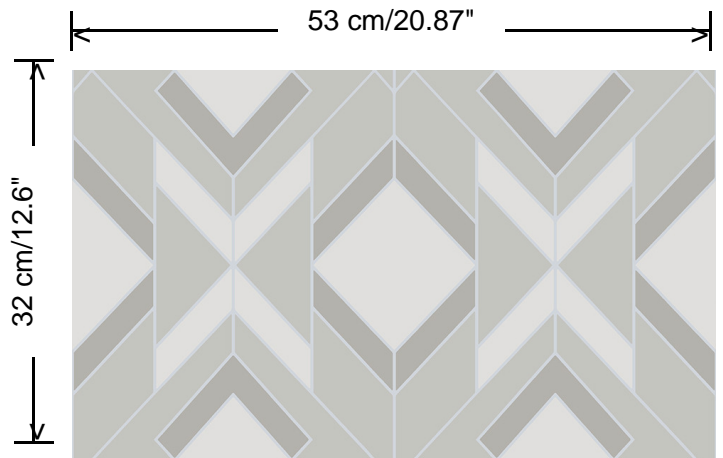

Collectie
Tinted Tiles

Dessin
Helix

Referentie
29030

Afmetingen
Rollen van 10,05 m x 0,53 m

Aanzet
Rechte aanzet 32 cm

Lijm
Lijm voor vliesbehang zoals Arte Clearpro of Metyl Speciaal (200 g in 4 l water) met toevoeging van 20% PVA-lijm (witte behanglijm)

Brandnorm
B-s1, d0 / Class A

Lichtechtheid
Goed lichtbestendig

Onderhoud
Licht afwasbaar

Hoe verlijmen
Muur inlijmen

Hoe verwijderen
Volledig droog verwijderbaar