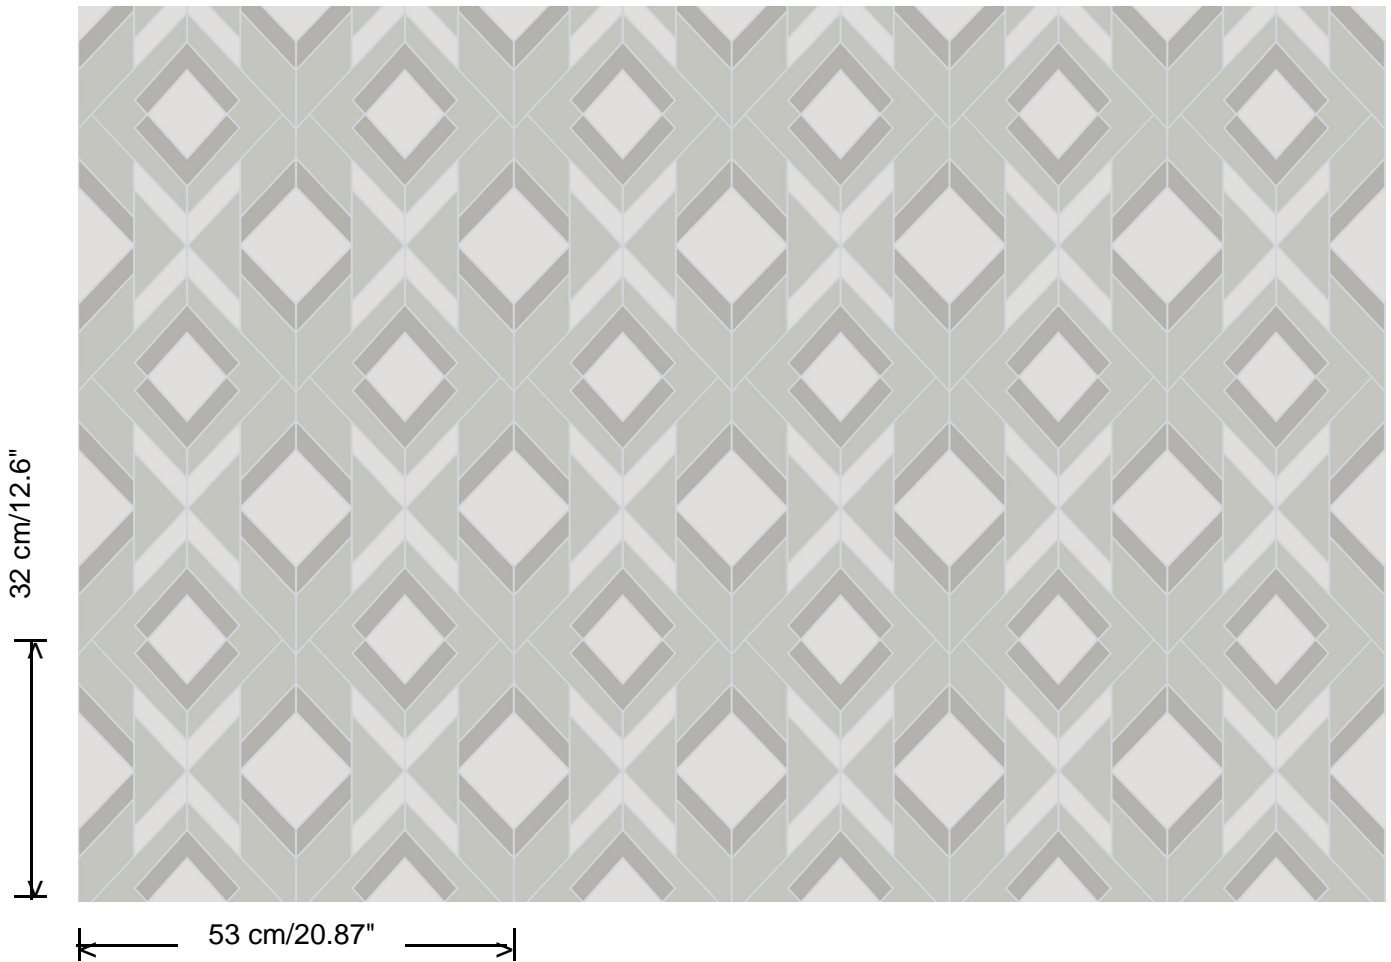

Collectie
Tinted Tiles

Dessin
Helix

Referentie
29030

<https://www.hookedonwalls.com>