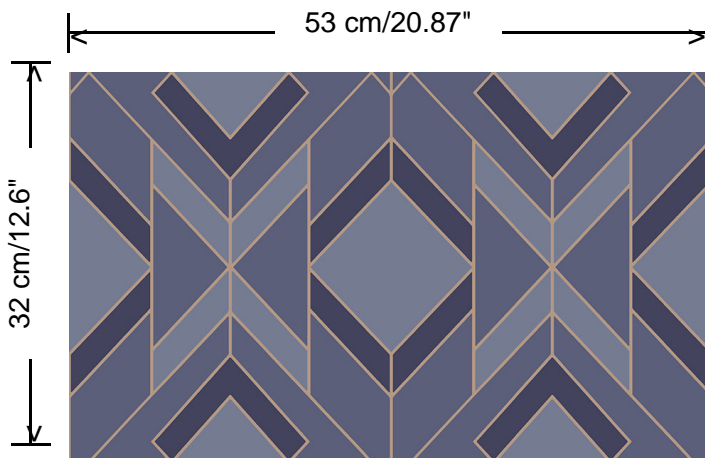

Collectie

Tinted Tiles

Dessin

Helix

Referentie

29031

Afmetingen

Rollen van 10,05 m x 0,53 m

Aanzet

Rechte aanzet 32 cm

Lijm

Lijm voor vliesbehang zoals Arte Clearpro of Metyl Speciaal (200 g in 4 l water) met toevoeging van 20% PVA-lijm (witte behanglijm)

Brandnorm

B-s1, d0 / Class A

Lichtechtheid

Goed lichtbestendig

Onderhoud

Licht afwasbaar

Hoe verlijmen

Muur inlijmen

Hoe verwijderen

Volledig droog verwijderbaar