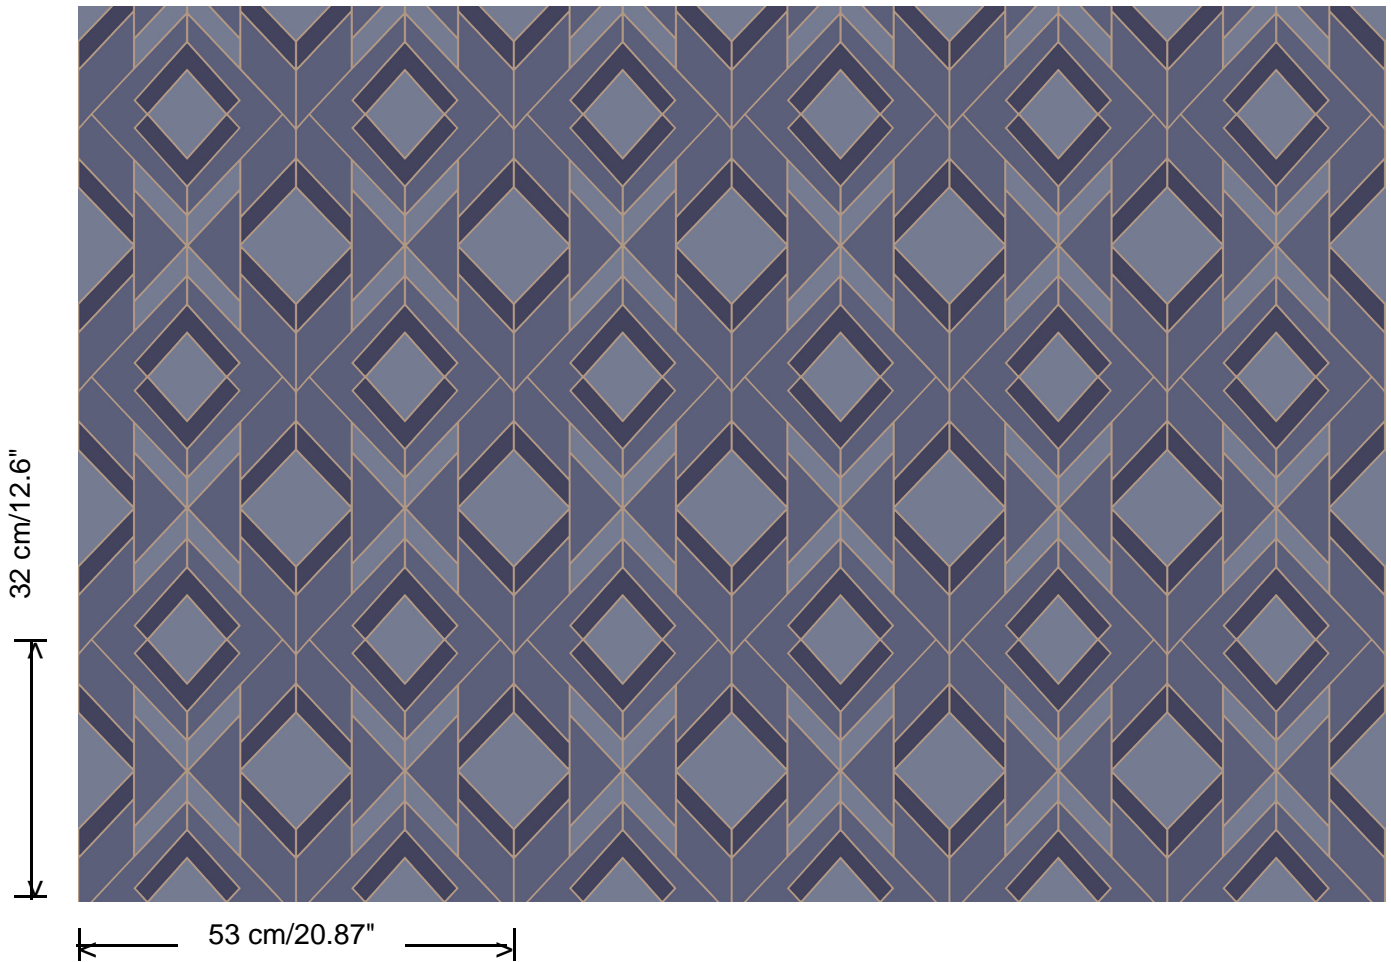

Collectie
Tinted Tiles

Dessin
Helix

Referentie
29031

<https://www.hookedonwalls.com>