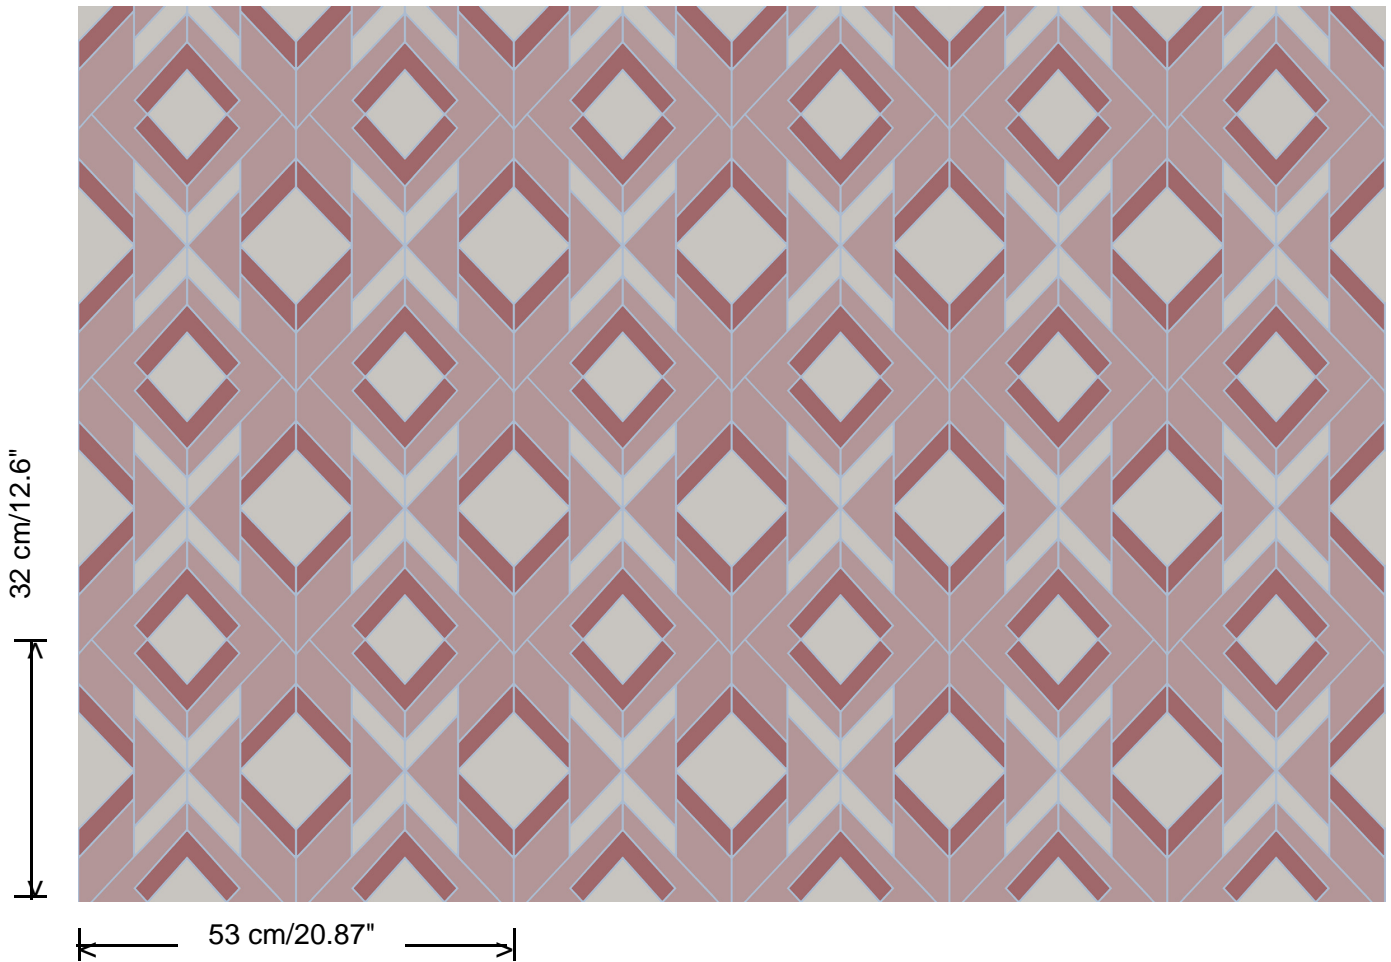

Collectie
Tinted Tiles

Dessin
Helix

Referentie
29032

<https://www.hookedonwalls.com>