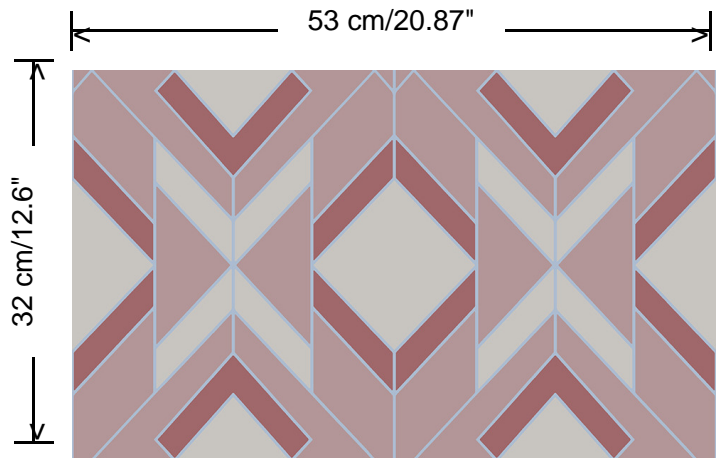

Collectie
Tinted Tiles

Dessin
Helix

Referentie
29032

Afmetingen
Rollen van 10,05 m x 0,53 m

Aanzet
Rechte aanzet 32 cm

Lijm
Lijm voor vliesbehang zoals Arte Clearpro of Metyl Speciaal (200 g in 4 l water) met toevoeging van 20% PVA-lijm (witte behanglijm)

Brandnorm
B-s1, d0 / Class A

Lichtechtheid
Goed lichtbestendig

Onderhoud
Licht afwasbaar

Hoe verlijmen
Muur inlijmen

Hoe verwijderen
Volledig droog verwijderbaar