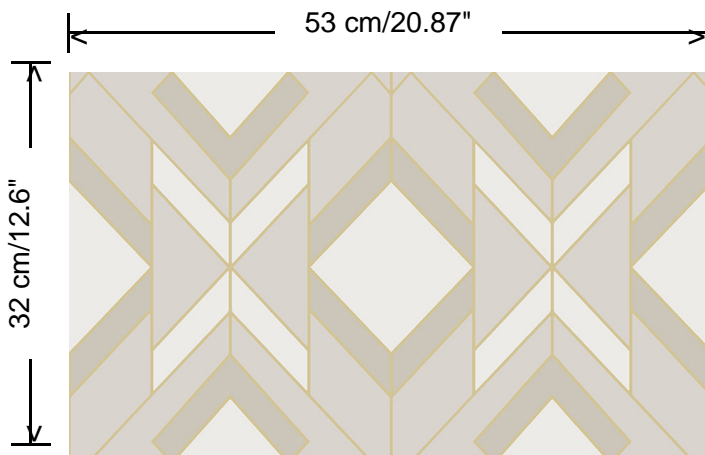

Collectie
Tinted Tiles

Dessin
Helix

Referentie
29033

Afmetingen
Rollen van 10,05 m x 0,53 m

Aanzet
Rechte aanzet 32 cm

Lijm
Lijm voor vliesbehang zoals Arte Clearpro of Metyl Speciaal (200 g in 4 l water) met toevoeging van 20% PVA-lijm (witte behanglijm)

Brandnorm
B-s1, d0 / Class A

Lichtechtheid
Goed lichtbestendig

Onderhoud
Licht afwasbaar

Hoe verlijmen
Muur inlijmen

Hoe verwijderen
Volledig droog verwijderbaar