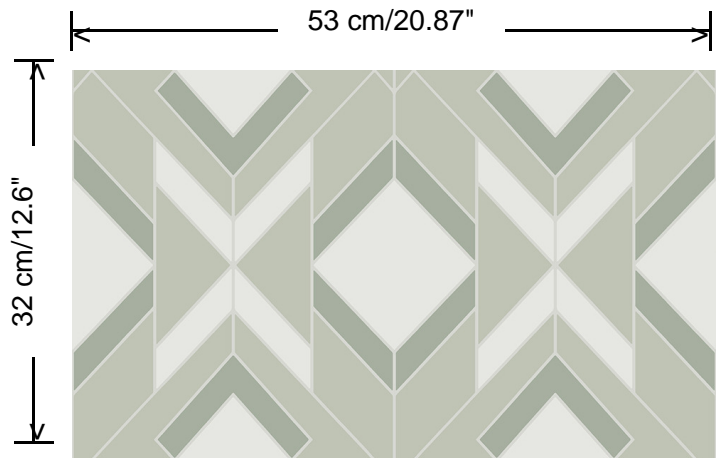

Collectie
Tinted Tiles

Dessin
Helix

Referentie
29034

Afmetingen
Rollen van 10,05 m x 0,53 m

Aanzet
Rechte aanzet 32 cm

Lijm
Lijm voor vliesbehang zoals Arte Clearpro of Metyl Speciaal (200 g in 4 l water) met toevoeging van 20% PVA-lijm (witte behanglijm)

Brandnorm
B-s1, d0 / Class A

Lichtechtheid
Goed lichtbestendig

Onderhoud
Licht afwasbaar

Hoe verlijmen
Muur inlijmen

Hoe verwijderen
Volledig droog verwijderbaar

Collectie
Tinted Tiles

Dessin
Helix

Referentie
29034