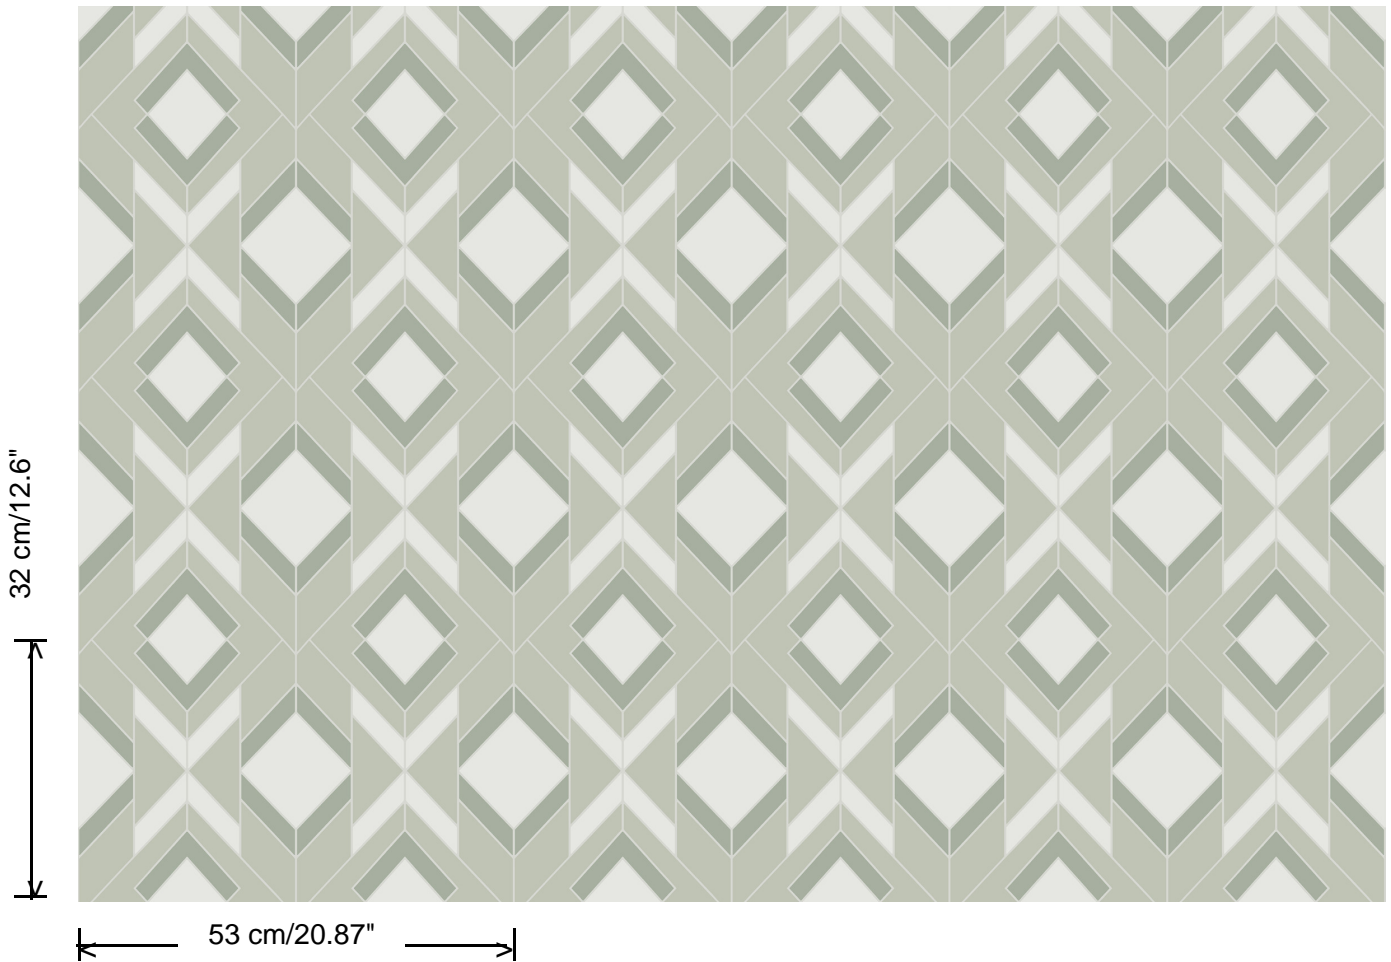

Collectie
Tinted Tiles

Dessin
Helix

Referentie
29034

Afmetingen
Rollen van 10,05 m x 0,53 m

Aanzet
Rechte aanzet 32 cm

Lijm
Lijm voor vliesbehang zoals Arte Clearpro of Metyl Speciaal (200 g in 4 l water) met toevoeging van 20% PVA-lijm (witte behanglijm)

Brandnorm
B-s1, d0 / Class A

Lichtechtheid
Goed lichtbestendig

Onderhoud
Licht afwasbaar

Hoe verlijmen
Muur inlijmen

Hoe verwijderen
Volledig droog verwijderbaar

Collectie
Tinted Tiles

Dessin
Helix

Referentie
29034