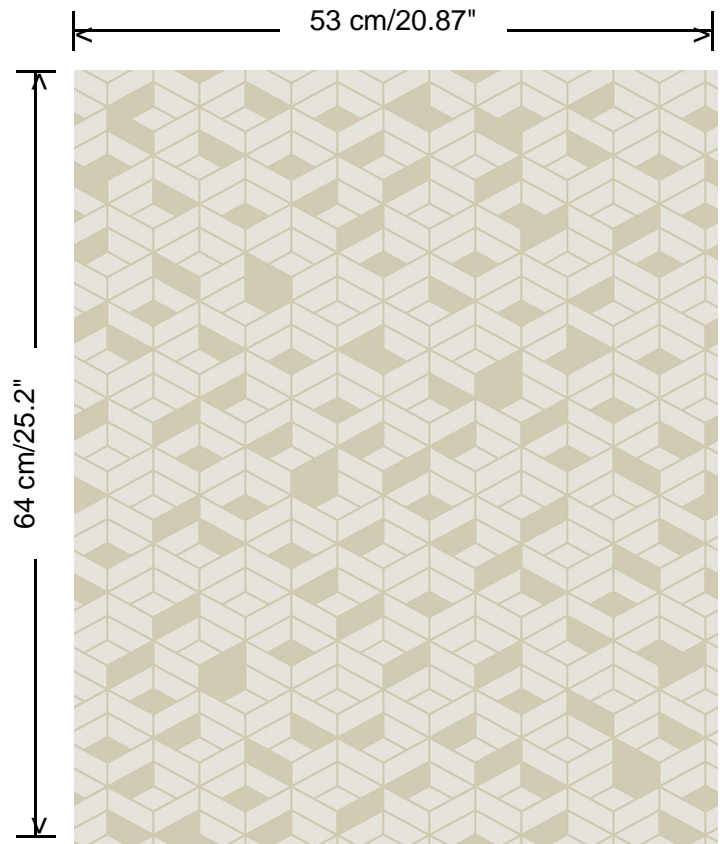

Collectie

Tinted Tiles

Dessin

Flake

Referentie

29020

Afmetingen

Rollen van 10,05 m x 0,53 m

Aanzet

Rechte aanzet 64 cm

Lijm

Lijm voor vliesbehang zoals Arte Clearpro of Metyl Speciaal (200 g in 4 l water) met toevoeging van 20% PVA-lijm (witte behanglijm)

Brandnorm

B-s1, d0 / Class A

Lichtechtheid

Goed lichtbestendig

Onderhoud

Licht afwasbaar

Hoe verlijmen

Muur inlijmen

Hoe verwijderen

Volledig droog verwijderbaar