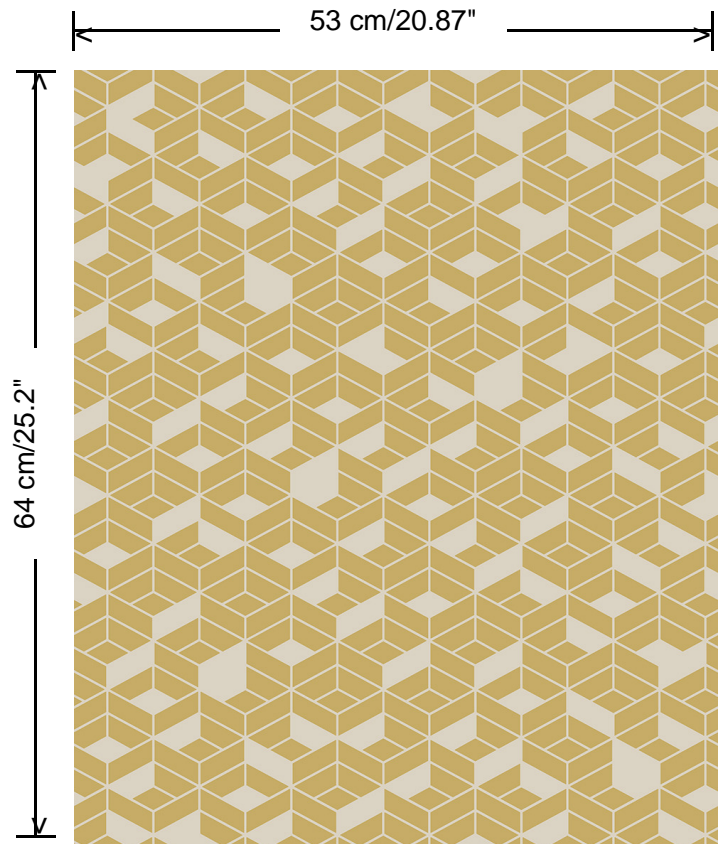

Collectie

Tinted Tiles

Dessin

Flake

Referentie

29021

Afmetingen

Rollen van 10,05 m x 0,53 m

Aanzet

Rechte aanzet 64 cm

Lijm

Lijm voor vliesbehang zoals Arte Clearpro of Metyl Speciaal (200 g in 4 l water) met toevoeging van 20% PVA-lijm (witte behanglijm)

Brandnorm

B-s1, d0 / Class A

Lichtechtheid

Goed lichtbestendig

Onderhoud

Licht afwasbaar

Hoe verlijmen

Muur inlijmen

Hoe verwijderen

Volledig droog verwijderbaar