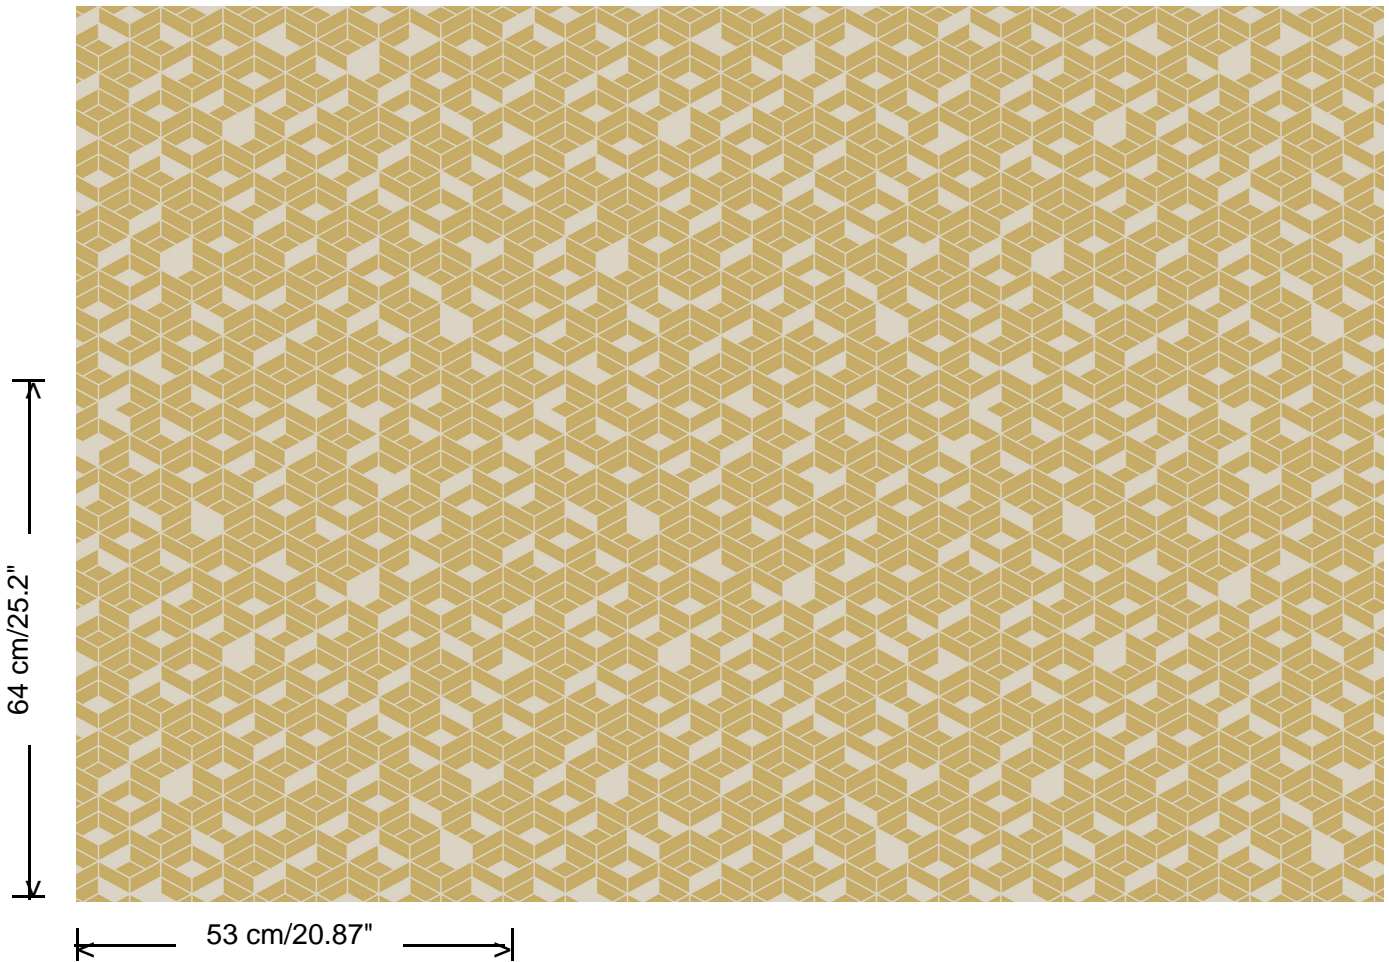

Collectie
Tinted Tiles

Dessin
Flake

Referentie
29021

<https://www.hookedonwalls.com>