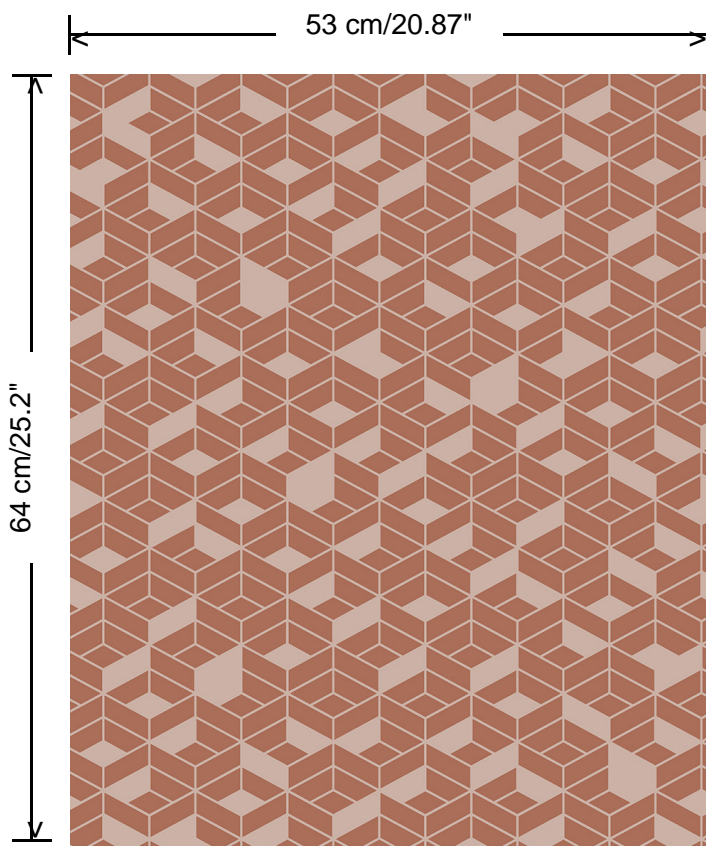

Collectie

Tinted Tiles

Dessin

Flake

Referentie

29022

Afmetingen

Rollen van 10,05 m x 0,53 m

Aanzet

Rechte aanzet 64 cm

Lijm

Lijm voor vliesbehang zoals Arte Clearpro of Metyl Speciaal (200 g in 4 l water) met toevoeging van 20% PVA-lijm (witte behanglijm)

Brandnorm

B-s1, d0 / Class A

Lichtechtheid

Goed lichtbestendig

Onderhoud

Licht afwasbaar

Hoe verlijmen

Muur inlijmen

Hoe verwijderen

Volledig droog verwijderbaar