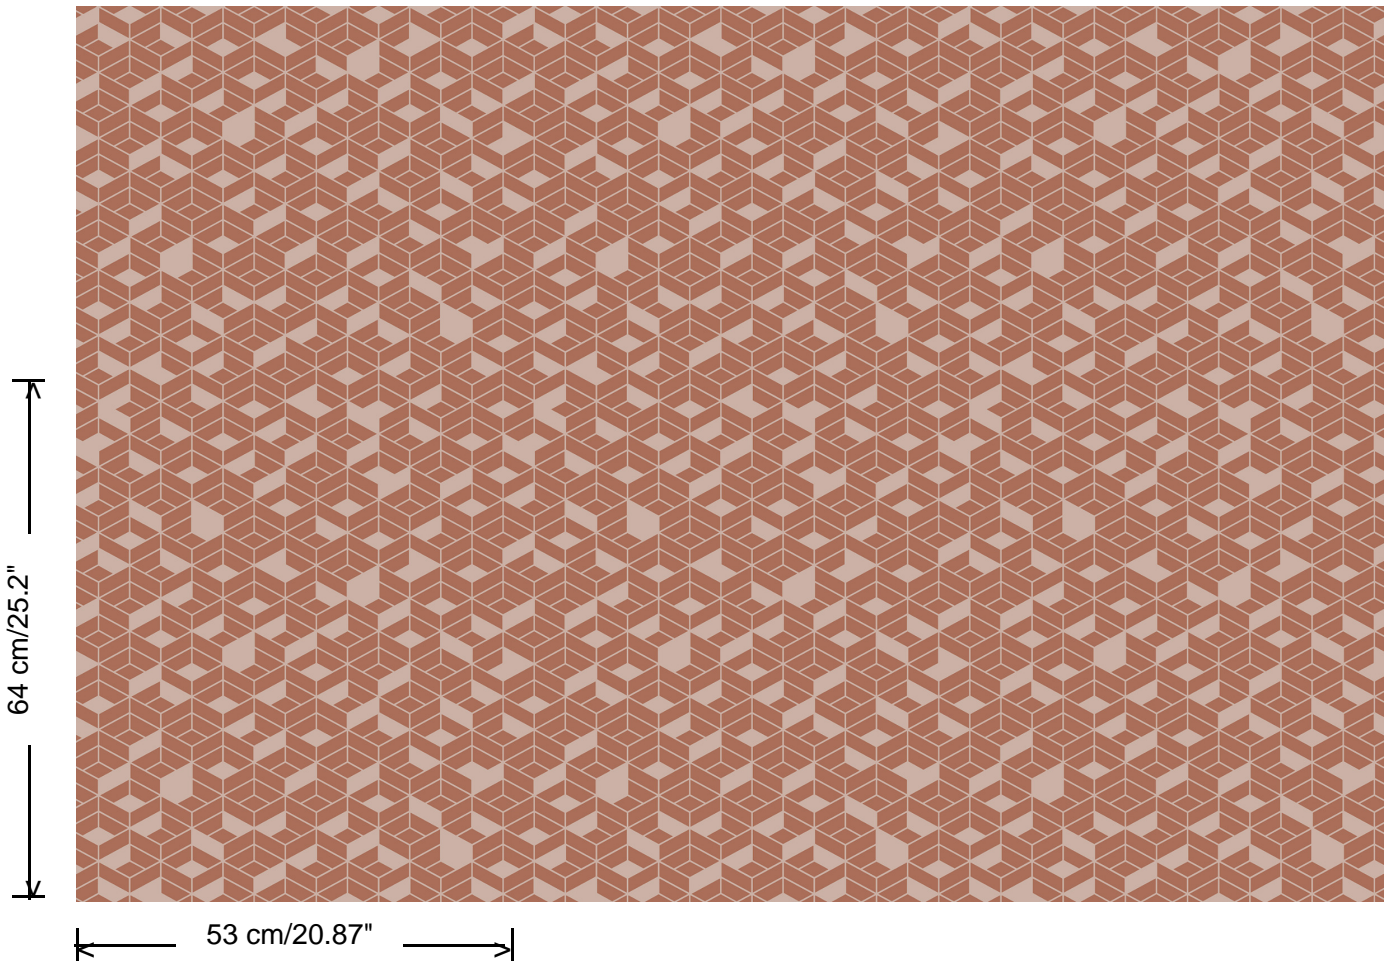

Collectie
Tinted Tiles

Dessin
Flake

Referentie
29022

<https://www.hookedonwalls.com>