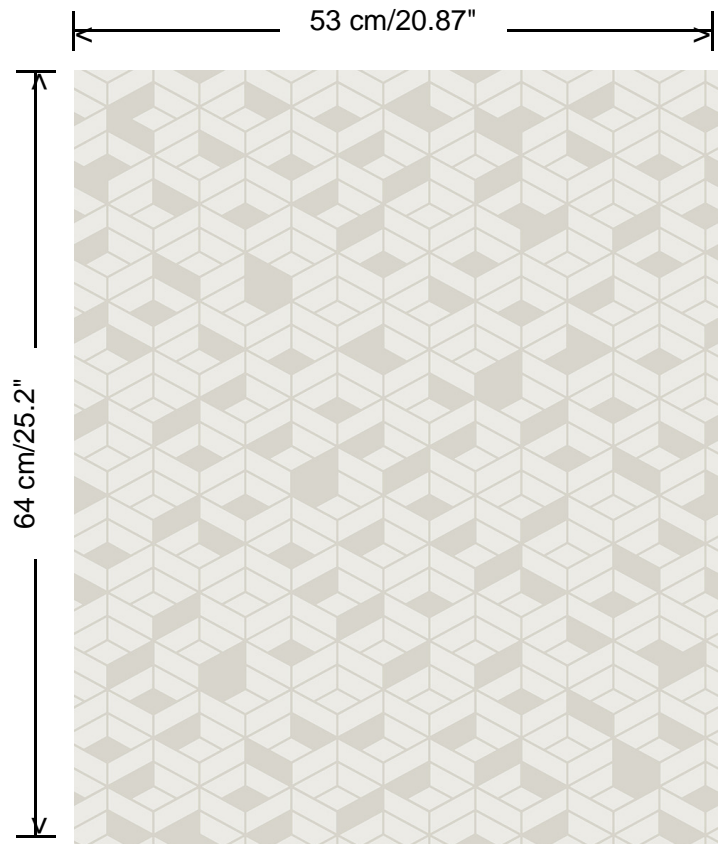

Collectie

Tinted Tiles

Dessin

Flake

Referentie

29023

Afmetingen

Rollen van 10,05 m x 0,53 m

Aanzet

Rechte aanzet 64 cm

Lijm

Lijm voor vliesbehang zoals Arte Clearpro of Metyl Speciaal (200 g in 4 l water) met toevoeging van 20% PVA-lijm (witte behanglijm)

Brandnorm

B-s1, d0 / Class A

Lichtechtheid

Goed lichtbestendig

Onderhoud

Licht afwasbaar

Hoe verlijmen

Muur inlijmen

Hoe verwijderen

Volledig droog verwijderbaar