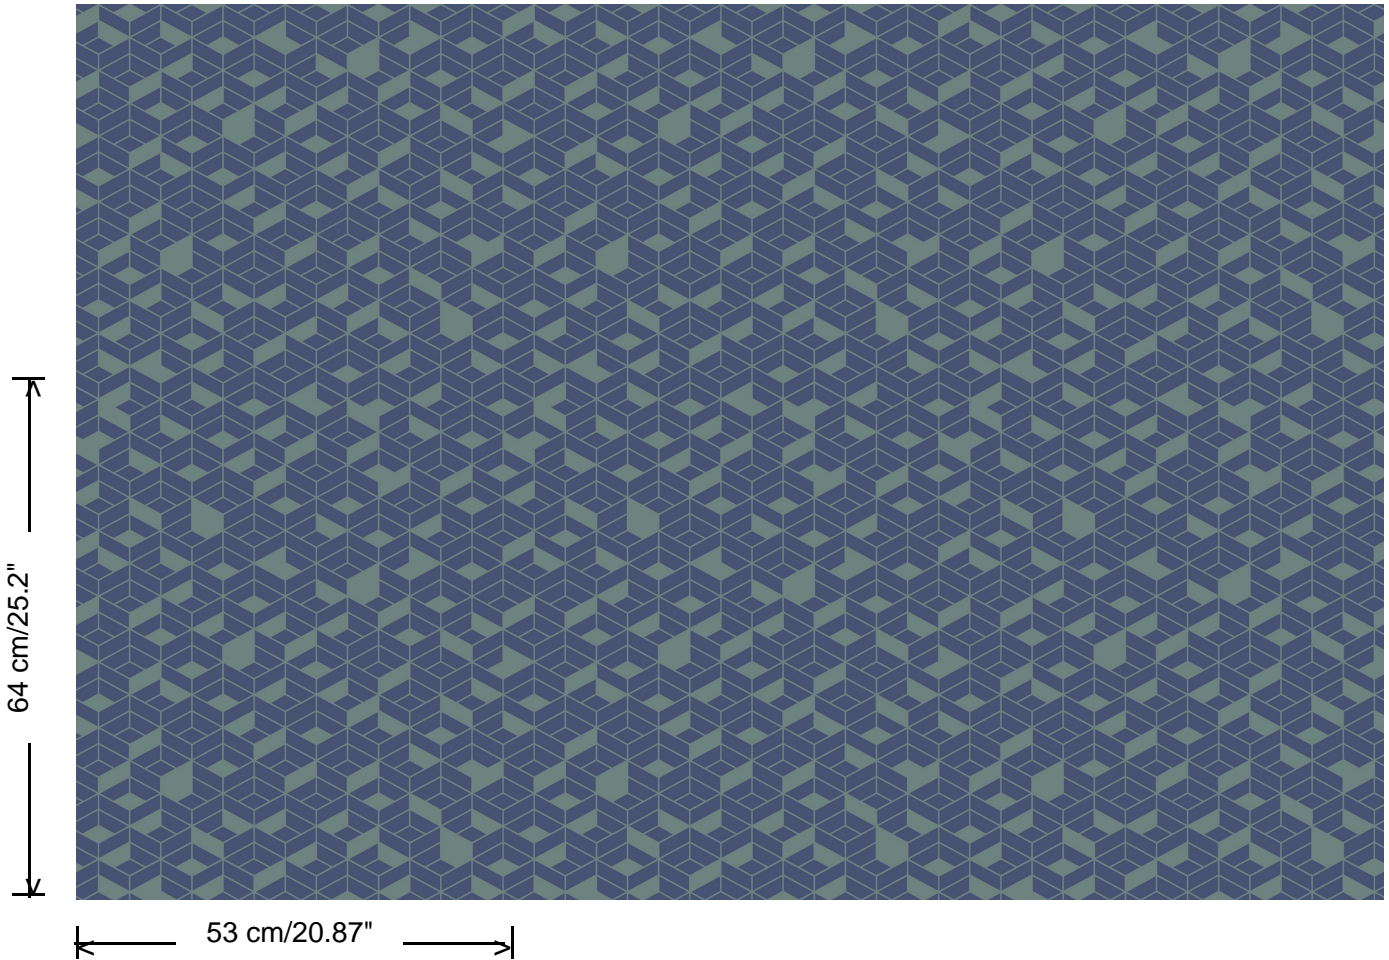

Collectie
Tinted Tiles

Dessin
Flake

Referentie
29024

<https://www.hookedonwalls.com>