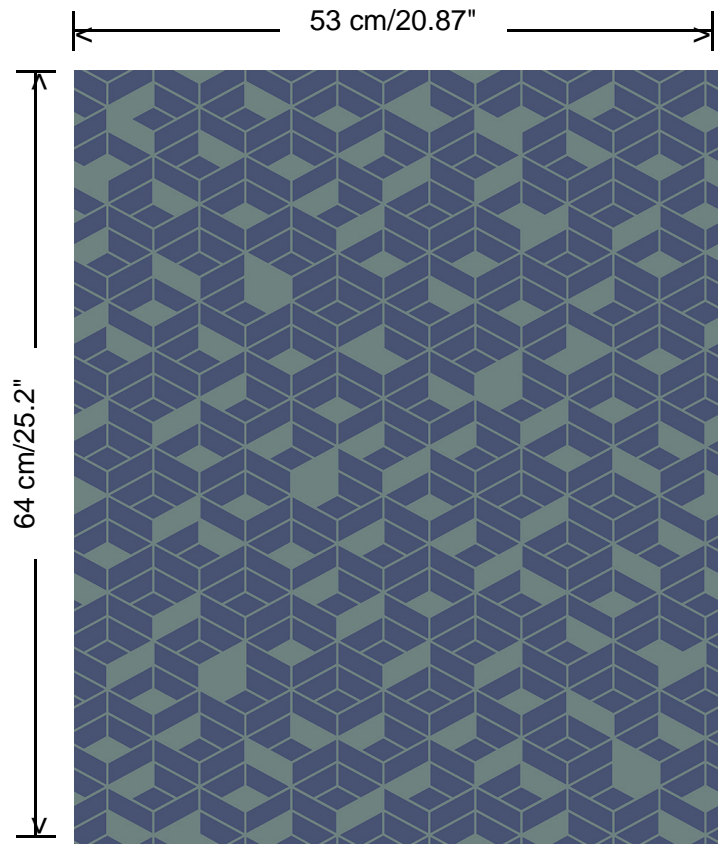

Collectie

Tinted Tiles

Dessin

Flake

Referentie

29024

Afmetingen

Rollen van 10,05 m x 0,53 m

Aanzet

Rechte aanzet 64 cm

Lijm

Lijm voor vliesbehang zoals Arte Clearpro of Metyl Speciaal (200 g in 4 l water) met toevoeging van 20% PVA-lijm (witte behanglijm)

Brandnorm

B-s1, d0 / Class A

Lichtechtheid

Goed lichtbestendig

Onderhoud

Licht afwasbaar

Hoe verlijmen

Muur inlijmen

Hoe verwijderen

Volledig droog verwijderbaar