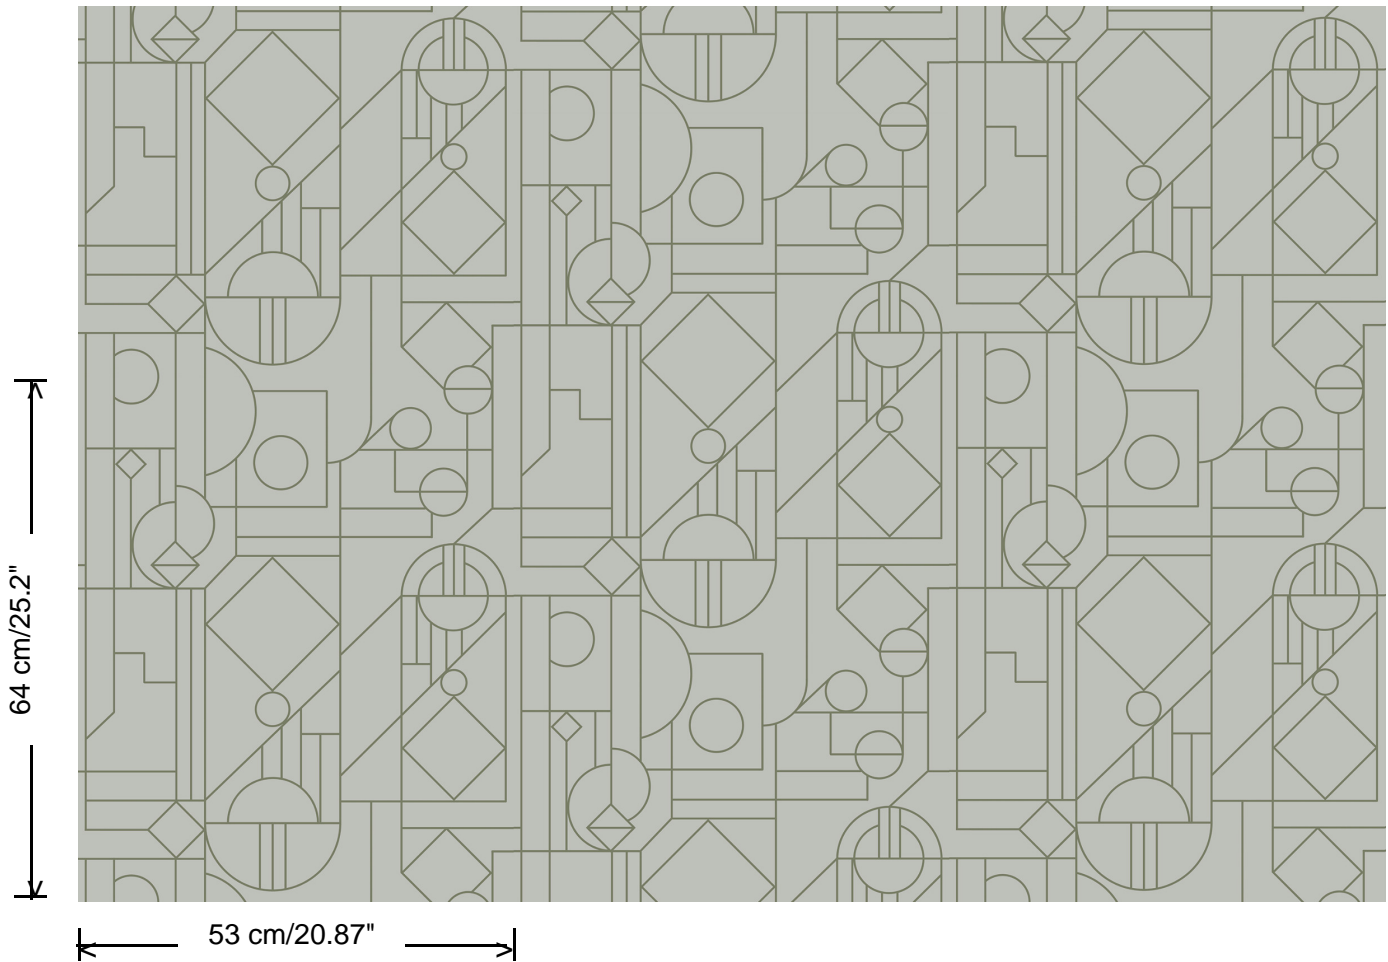

Collectie
Tinted Tiles

Dessin
Lush

Referentie
29010

Opmerking
29010 - 29013: licht afwasbaar / 29014 & 29015: tijdens de plaatsing zeer licht afwasbaar
(natte lijm afdeppen)

<https://www.hookedonwalls.com>