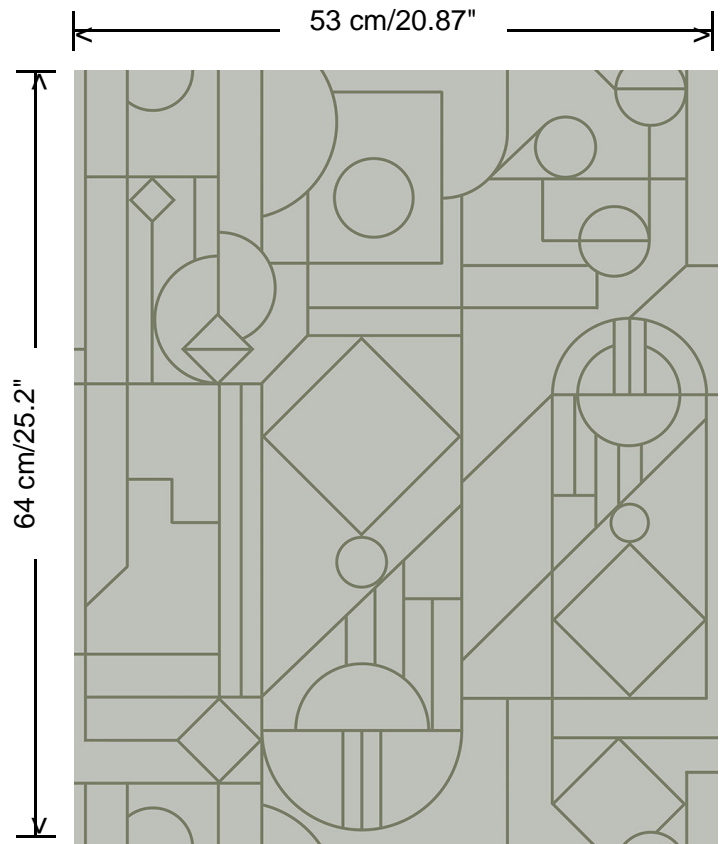

Collectie

Tinted Tiles

Dessin

Lush

Referentie

29010

Afmetingen

Rollen van 10,05 m x 0,53 m

Aanzet

Verspringende aanzet 64/32 cm

Lijm

Lijm voor vliesbehang zoals Arte Clearpro of Metyl Speciaal (200 g in 4 l water) met toevoeging van 20% PVA-lijm (witte behanglijm)

Brandnorm

B-s1, d0 / Class A

Lichtechtheid

Goed lichtbestendig

Hoe verlijmen

Muur inlijmen

Hoe verwijderen

Volledig droog verwijderbaar

Collectie
Tinted Tiles

Dessin
Lush

Referentie
29010

Opmerking
29010 - 29013: licht afwasbaar / 29014 & 29015: tijdens de plaatsing zeer licht afwasbaar
(natte lijm afdeppen)

<https://www.hookedonwalls.com>