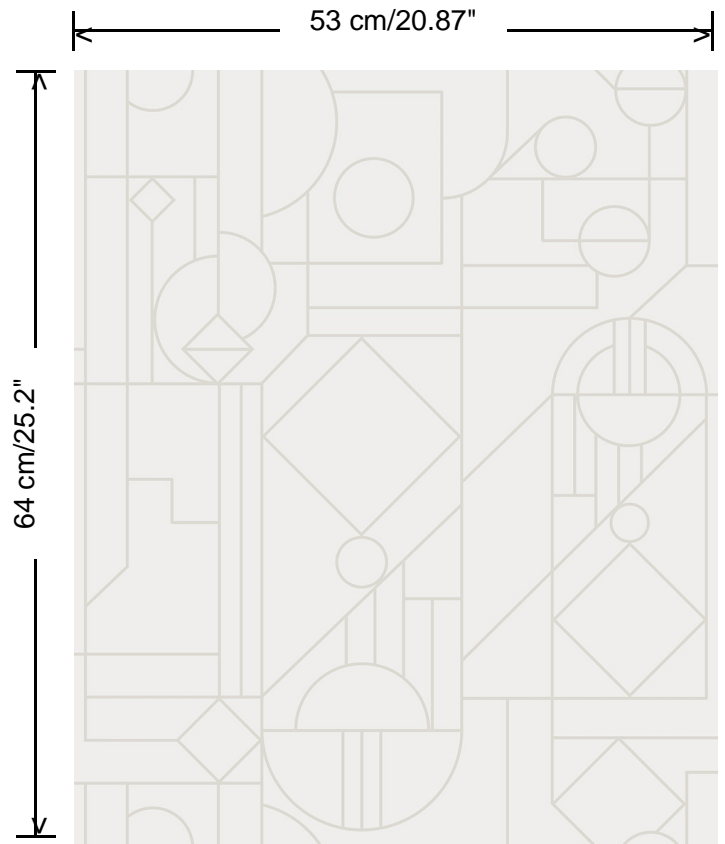

Collectie

Tinted Tiles

Dessin

Lush

Referentie

29011

Afmetingen

Rollen van 10,05 m x 0,53 m

Aanzet

Verspringende aanzet 64/32 cm

Lijm

Lijm voor vliesbehang zoals Arte Clearpro of Metyl Speciaal (200 g in 4 l water) met toevoeging van 20% PVA-lijm (witte behanglijm)

Brandnorm

B-s1, d0 / Class A

Lichtechtheid

Goed lichtbestendig

Hoe verlijmen

Muur inlijmen

Hoe verwijderen

Volledig droog verwijderbaar