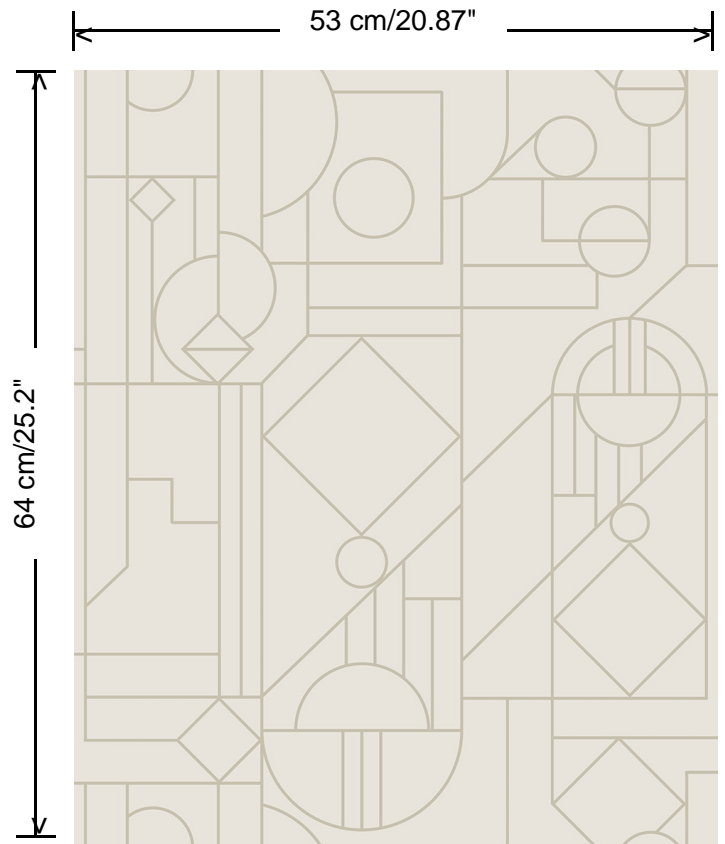

Collectie

Tinted Tiles

Dessin

Lush

Referentie

29013

Afmetingen

Rollen van 10,05 m x 0,53 m

Aanzet

Verspringende aanzet 64/32 cm

Lijm

Lijm voor vliesbehang zoals Arte Clearpro of Metyl Speciaal (200 g in 4 l water) met toevoeging van 20% PVA-lijm (witte behanglijm)

Brandnorm

B-s1, d0 / Class A

Lichtechtheid

Goed lichtbestendig

Hoe verlijmen

Muur inlijmen

Hoe verwijderen

Volledig droog verwijderbaar