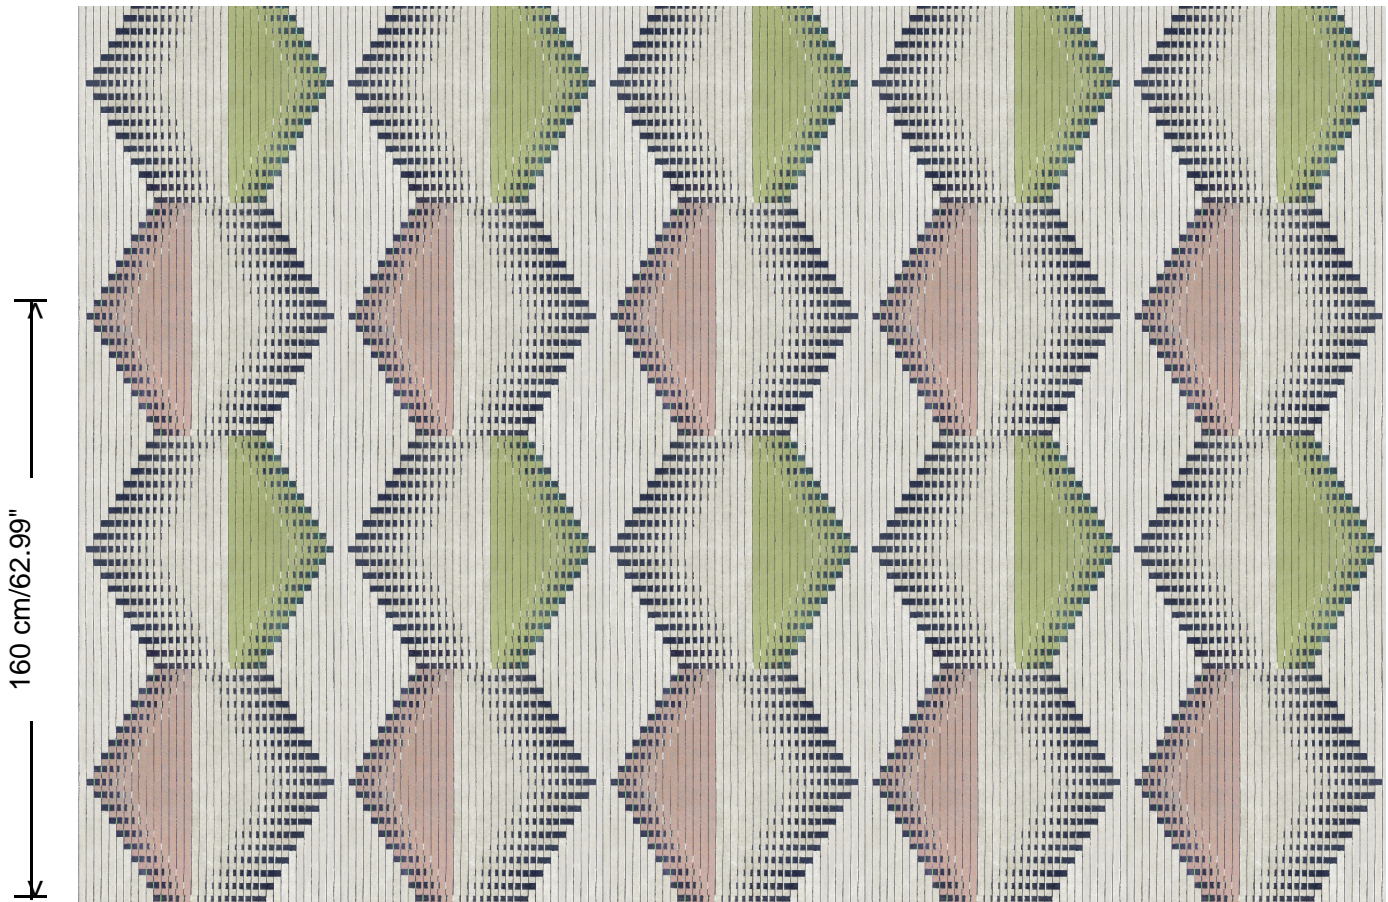

**Aanzet**

Verspringende aanzet 160/40 cm of  
verspringende aanzet 160/80 cm

**Lijm**

Lijm voor vliesbehang zoals Arte Clearpro of  
Metyl Speciaal (200 g in 4 l water) met  
toevoeging van 20% PVA-lijm (witte behanglijm)

**Hoe verwijderen**

Volledig droog verwijderbaar

160 cm/62.99"

**Collectie**

Sketch

**Dessin**

Linked

**Referentie**

19600

**Opmerking**

U kan dit dessin op twee manieren hangen. Met een verspringende aanzet van 80 cm creëert u een diamantpatroon, een verspringende aanzet van 40 cm zorgt dan weer voor een zigzageffect.