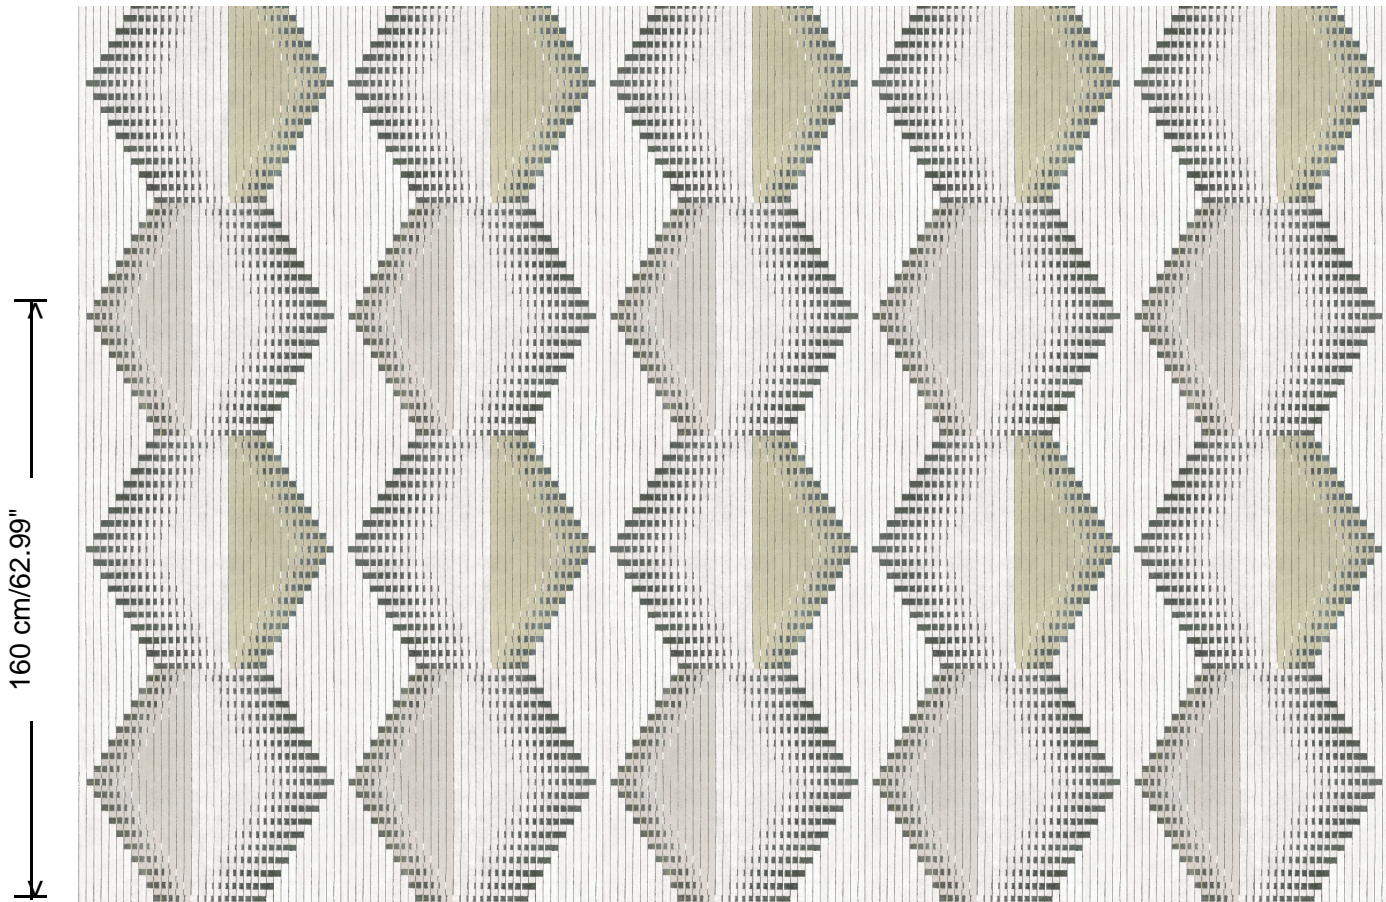

**Collectie**

Sketch

**Dessin**

Linked

**Referentie**

19601

**Afmetingen**

Rollen van 10,05 m x 0,90 m

**Aanzet**

Verspringende aanzet 160/40 cm of  
verspringende aanzet 160/80 cm

**Lijm**

Lijm voor vliesbehang zoals Arte Clearpro of  
Metyl Speciaal (200 g in 4 l water) met  
toevoeging van 20% PVA-lijm (witte behanglijm)

**Hoe verwijderen**

Volledig droog verwijderbaar

160 cm/62.99"

**Collectie**

Sketch

**Dessin**

Linked

**Referentie**

19601

**Opmerking**

U kan dit dessin op twee manieren hangen. Met een verspringende aanzet van 80 cm creëert u een diamantpatroon, een verspringende aanzet van 40 cm zorgt dan weer voor een zigzageffect.