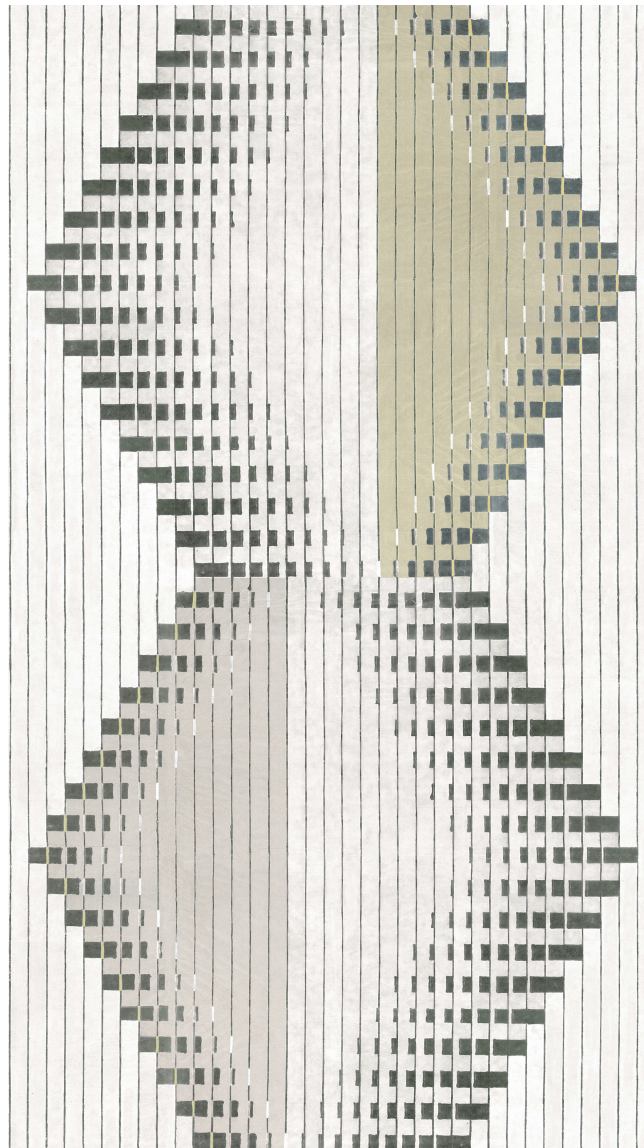

**Collectie**

Sketch

**Dessin**

Linked

**Referentie**

19601

**Afmetingen**

Rollen van 10,05 m x 0,90 m

**Aanzet**

Verspringende aanzet 160/40 cm of  
verspringende aanzet 160/80 cm

**Lijm**

Lijm voor vliesbehang zoals Arte Clearpro of  
Metyl Speciaal (200 g in 4 l water) met  
toevoeging van 20% PVA-lijm (witte behanglijm)

**Hoe verwijderen**

Volledig droog verwijderbaar

160 cm/62.99"

**Collectie**

Sketch

**Dessin**

Linked

**Referentie**

19601

**Opmerking**

U kan dit dessin op twee manieren hangen. Met een verspringende aanzet van 80 cm creëert u een diamantpatroon, een verspringende aanzet van 40 cm zorgt dan weer voor een zigzageffect.