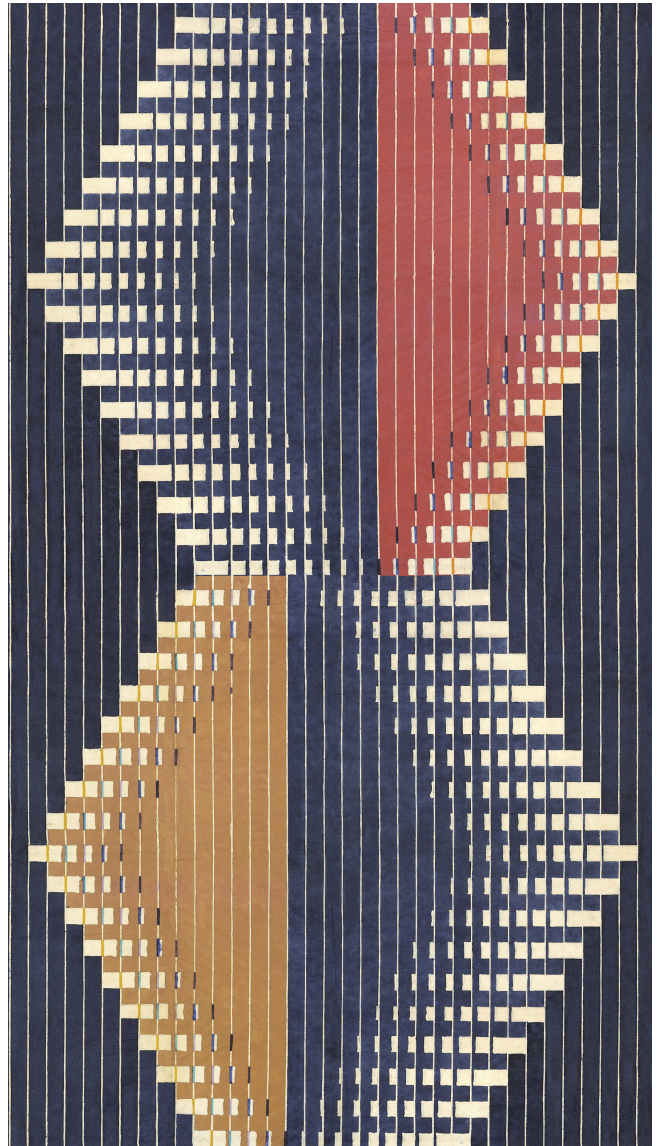

160 cm/62.99"

Collectie

Sketch

Dessin

Linked

Referentie

19602

Afmetingen

Rollen van 10,05 m x 0,90 m

Aanzet

Verspringende aanzet 160/40 cm of
verspringende aanzet 160/80 cm

Lijm

Lijm voor vliesbehang zoals Arte Clearpro of
Metyl Speciaal (200 g in 4 l water) met
toevoeging van 20% PVA-lijm (witte behanglijm)

Hoe verwijderen

Volledig droog verwijderbaar

Collectie

Sketch

Dessin

Linked

Referentie

19602

Opmerking

U kan dit dessin op twee manieren hangen. Met een verspringende aanzet van 80 cm creëert u een diamantpatroon, een verspringende aanzet van 40 cm zorgt dan weer voor een zigzageffect.

<https://www.hookedonwalls.com>