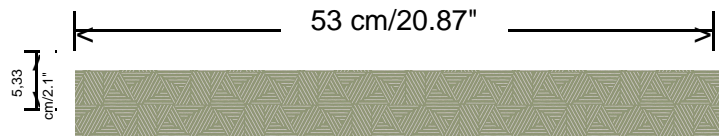

Aanzet

Rechte aanzet 5,33 cm

Lijm

Lijm voor vliesbehang zoals Arte Clearpro of Metyl Speciaal (200 g in 4 l water) met toevoeging van 20% PVA-lijm (witte behanglijm)

Brandnorm

B-s1, d0 / Class A

Lichtechtheid

Goed lichtbestendig

Onderhoud

Licht afwasbaar

Hoe verlijmen

Muur inlijmen

Hoe verwijderen

Volledig droog verwijderbaar

Collectie
Sketch