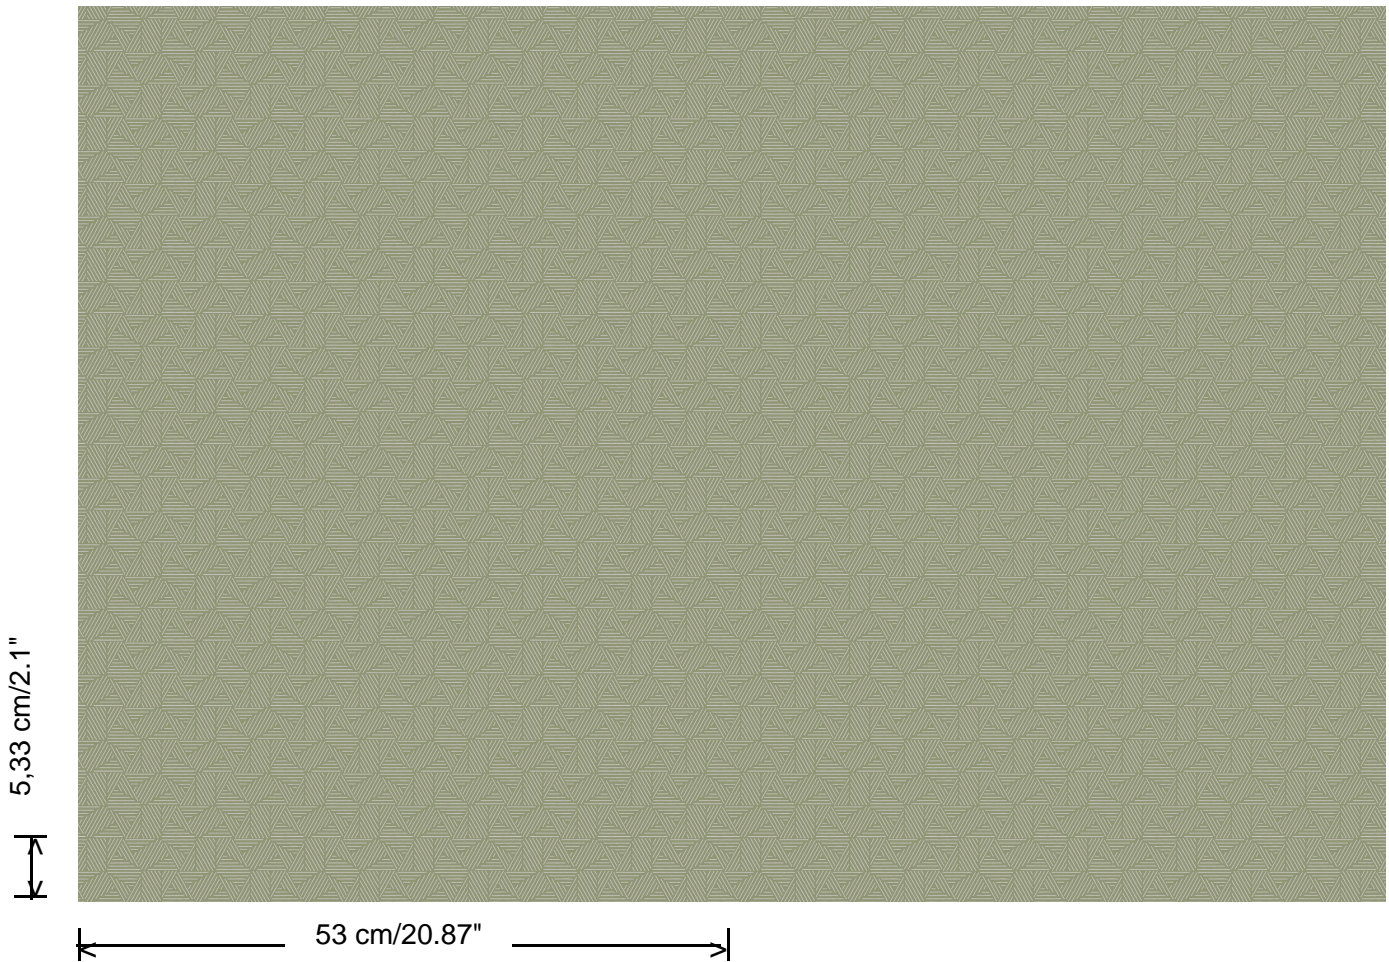

Collectie
Sketch

Dessin
Limit

Referentie
1951

<https://www.hookedonwalls.com>