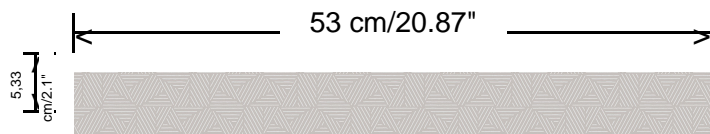

Aanzet

Rechte aanzet 5,33 cm

Lijm

Lijm voor vliesbehang zoals Arte Clearpro of Metyl Speciaal (200 g in 4 l water) met toevoeging van 20% PVA-lijm (witte behanglijm)

Brandnorm

B-s1, d0 / Class A

Lichtechtheid

Goed lichtbestendig

Onderhoud

Licht afwasbaar

Hoe verlijmen

Muur inlijmen

Hoe verwijderen

Volledig droog verwijderbaar

Collectie
Sketch