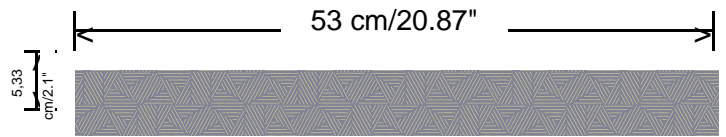

Aanzet

Rechte aanzet 5,33 cm

Lijm

Lijm voor vliesbehang zoals Arte Clearpro of Metyl Speciaal (200 g in 4 l water) met toevoeging van 20% PVA-lijm (witte behanglijm)

Brandnorm

B-s1, d0 / Class A

Lichtechtheid

Goed lichtbestendig

Onderhoud

Licht afwasbaar

Hoe verlijmen

Muur inlijmen

Hoe verwijderen

Volledig droog verwijderbaar

Collectie
Sketch