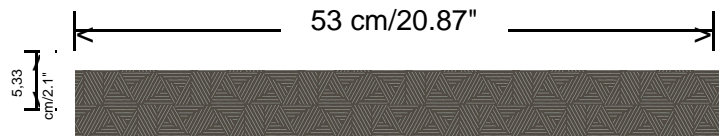

**Aanzet**

Rechte aanzet 5,33 cm

**Lijm**

Lijm voor vliesbehang zoals Arte Clearpro of Metyl Speciaal (200 g in 4 l water) met toevoeging van 20% PVA-lijm (witte behanglijm)

**Brandnorm**

B-s1, d0 / Class A

5,33 cm/2.1"

53 cm/20.87"

**Collectie**  
Sketch

**Dessin**  
Limit

**Referentie**  
19554