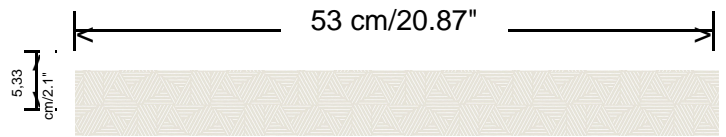

Aanzet

Rechte aanzet 5,33 cm

Lijm

Lijm voor vliesbehang zoals Arte Clearpro of Metyl Speciaal (200 g in 4 l water) met toevoeging van 20% PVA-lijm (witte behanglijm)

Brandnorm

B-s1, d0 / Class A

Lichtechtheid

Goed lichtbestendig

Onderhoud

Licht afwasbaar

Hoe verlijmen

Muur inlijmen

Hoe verwijderen

Volledig droog verwijderbaar

5,33 cm/2.1"

53 cm/20.87"

Collectie
Sketch

Dessin
Limit

Referentie
19555

<https://www.hookedonwalls.com>