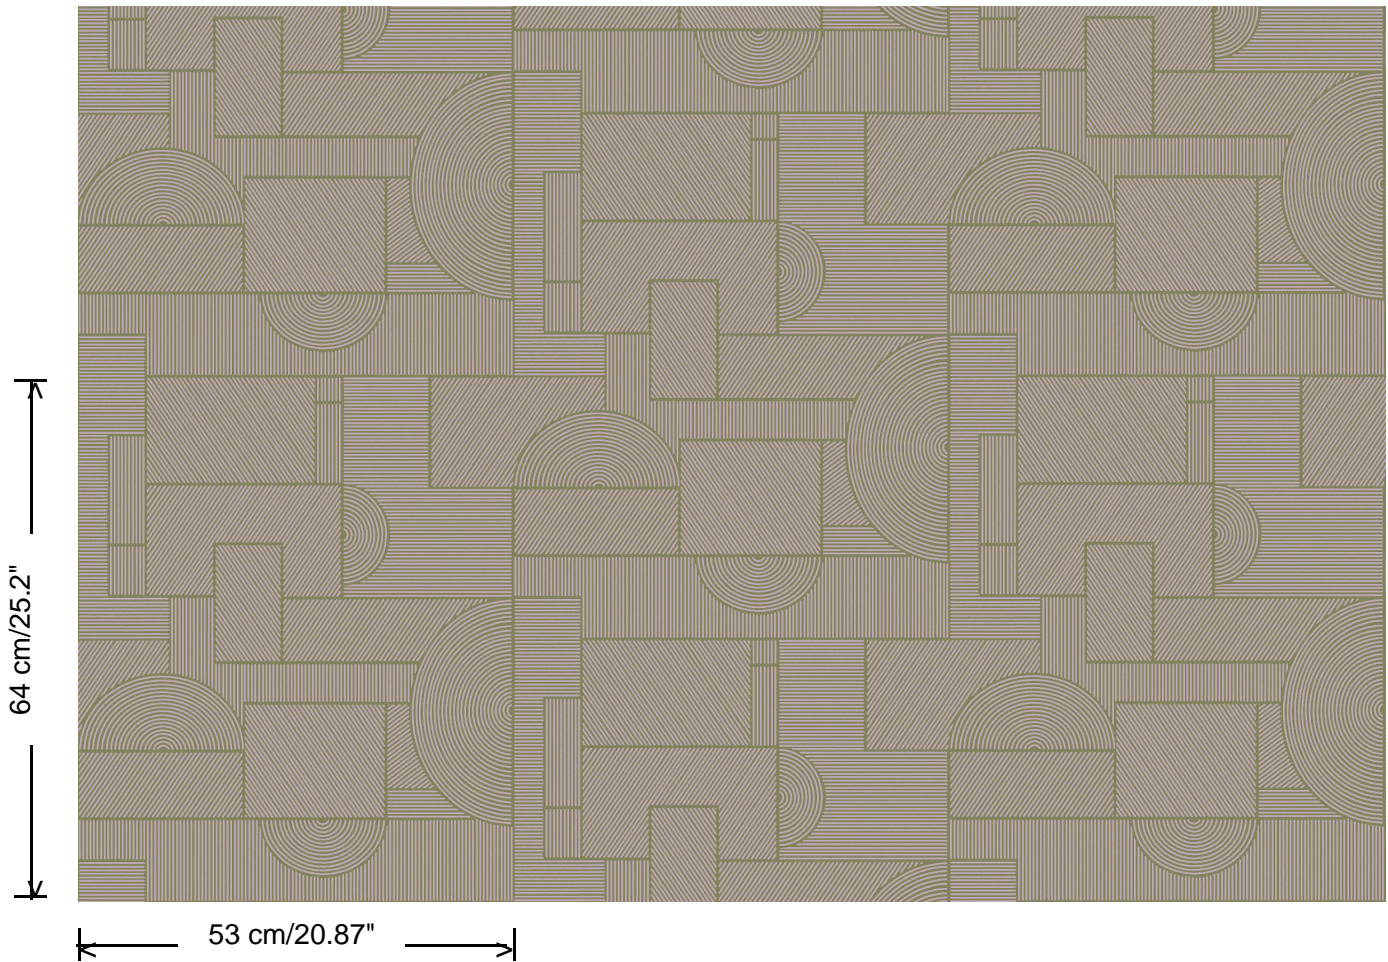

Collectie

Sketch

Dessin

Swerve

Referentie

19540

Opmerking

19540 - 19541: licht afwasbaar / 19542 - 19544: tijdens de plaatsing zeer licht afwasbaar (natte lijm afdeppen)

<https://www.hookedonwalls.com>