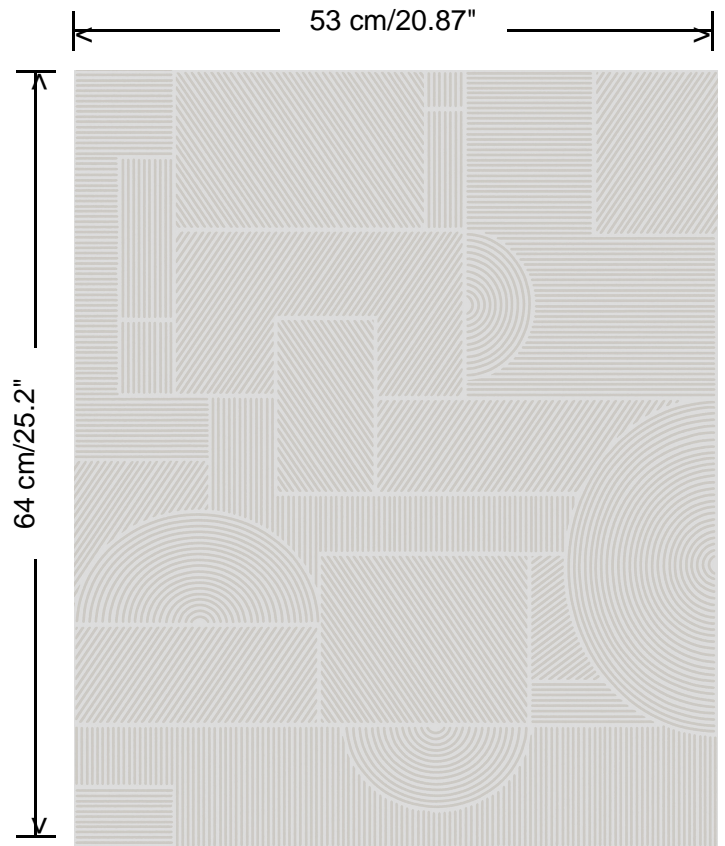

Collectie

Sketch

Dessin

Swerve

Referentie

19541

Afmetingen

Rollen van 10,05 m x 0,53 m

Aanzet

Verspringende aanzet 64/32 cm

Lijm

Lijm voor vliesbehang zoals Arte Clearpro of Metyl Speciaal (200 g in 4 l water) met toevoeging van 20% PVA-lijm (witte behanglijm)

Brandnorm

B-s1, d0 / Class A

Lichtechtheid

Goed lichtbestendig

Hoe verlijmen

Muur inlijmen

Hoe verwijderen

Volledig droog verwijderbaar