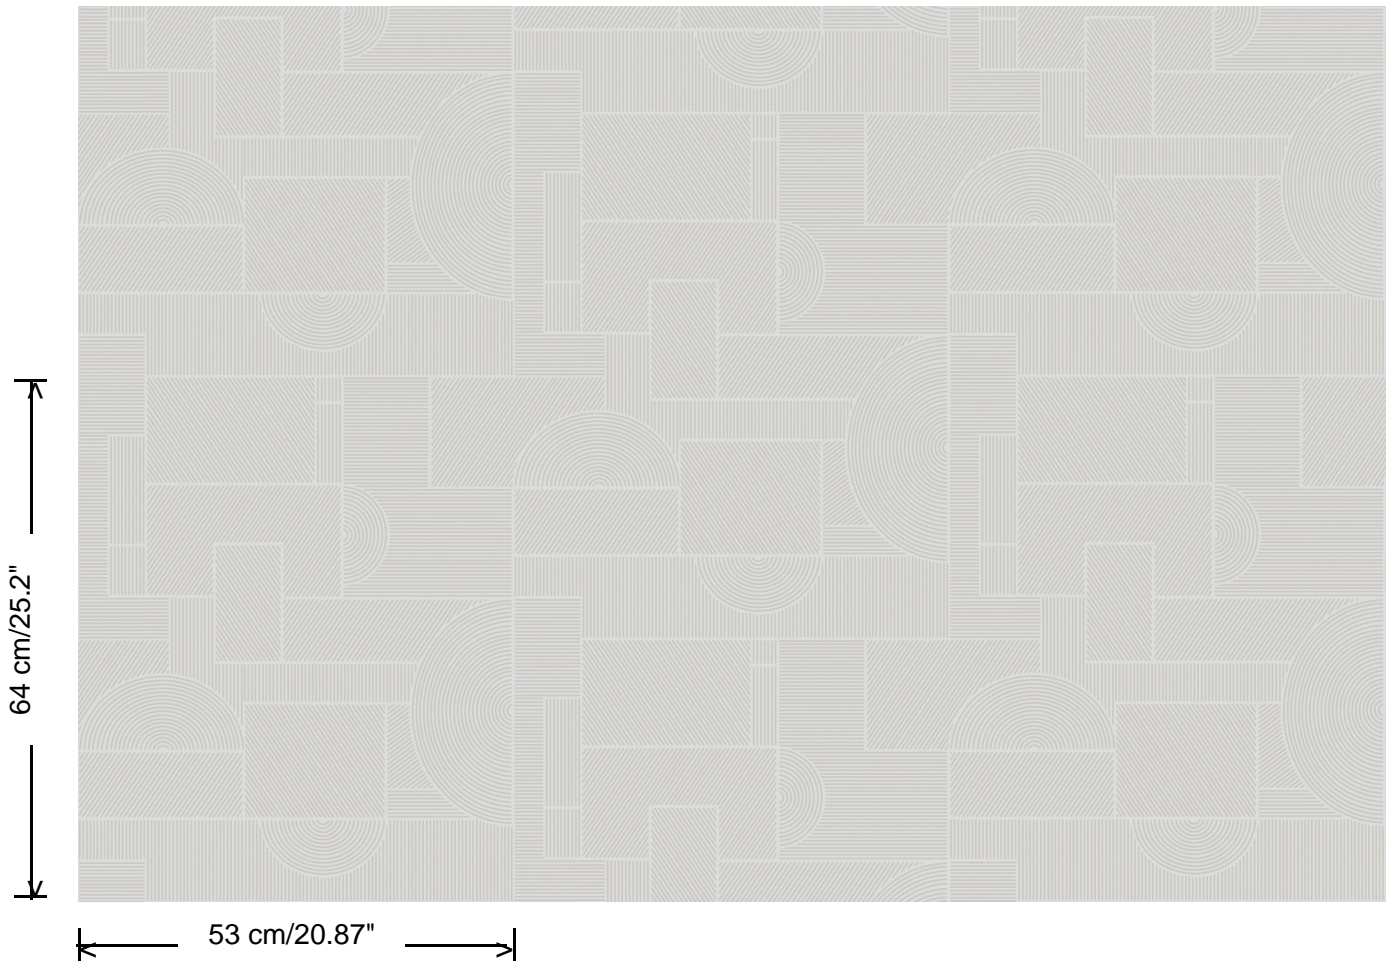

Collectie

Sketch

Dessin

Swerve

Referentie

19541

Opmerking

19540 - 19541: licht afwasbaar / 19542 - 19544: tijdens de plaatsing zeer licht afwasbaar (natte lijm afdeppen)

<https://www.hookedonwalls.com>