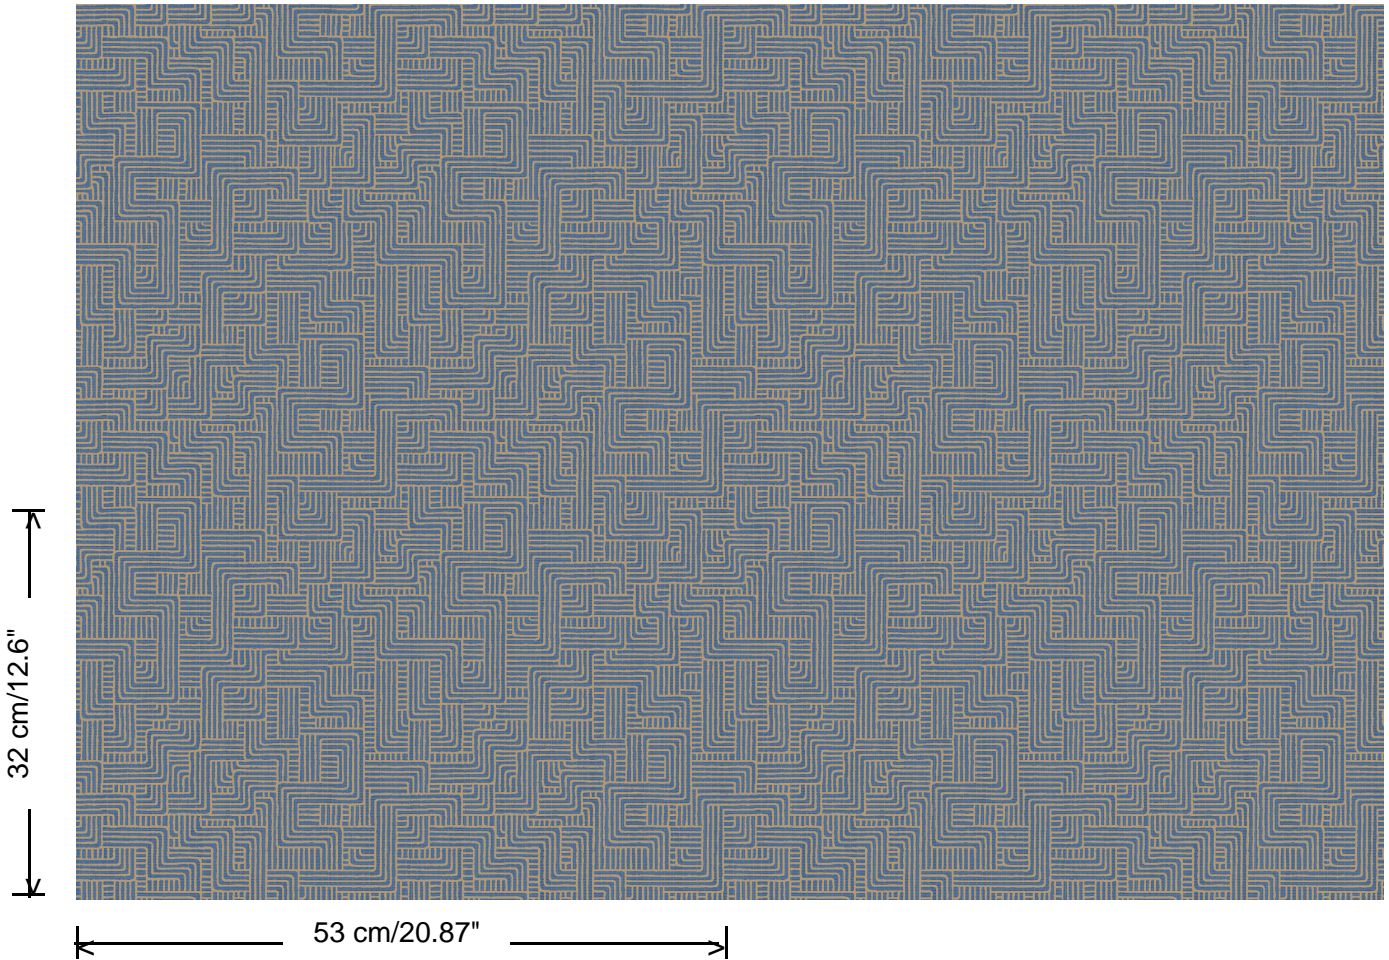

**Aanzet**

Rechte aanzet 32 cm

**Lijm**

Lijm voor vliesbehang zoals Arte Clearpro of Metyl Speciaal (200 g in 4 l water) met toevoeging van 20% PVA-lijm (witte behanglijm)

**Brandnorm**

B-s1, d0 / Class A

**Lichtechtheid**

Goed lichtbestendig

**Onderhoud**

Licht afwasbaar

**Hoe verlijmen**

Muur inlijmen

**Hoe verwijderen**

Volledig droog verwijderbaar

**Collectie**  
Sketch

**Dessin**  
Turns

**Referentie**  
19530

<https://www.hookedonwalls.com>