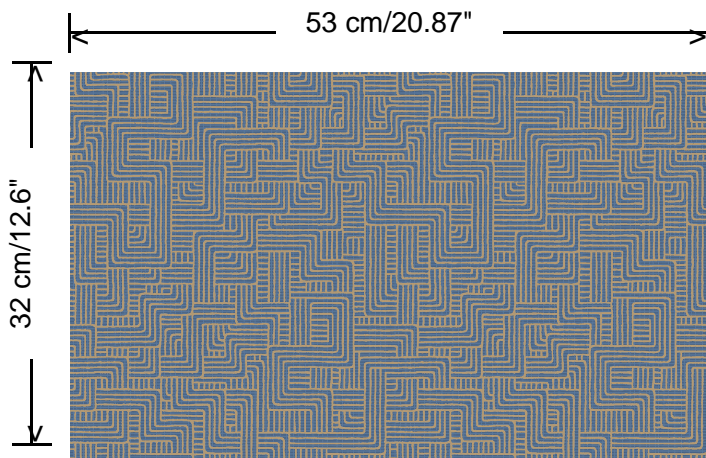

**Aanzet**

Rechte aanzet 32 cm

**Lijm**

Lijm voor vliesbehang zoals Arte Clearpro of Metyl Speciaal (200 g in 4 l water) met toevoeging van 20% PVA-lijm (witte behanglijm)

**Brandnorm**

B-s1, d0 / Class A

**Lichtechtheid**

Goed lichtbestendig

**Onderhoud**

Licht afwasbaar

**Hoe verlijmen**

Muur inlijmen

**Hoe verwijderen**

Volledig droog verwijderbaar

**Collectie**  
Sketch

**Dessin**  
Turns

**Referentie**  
19530

<https://www.hookedonwalls.com>