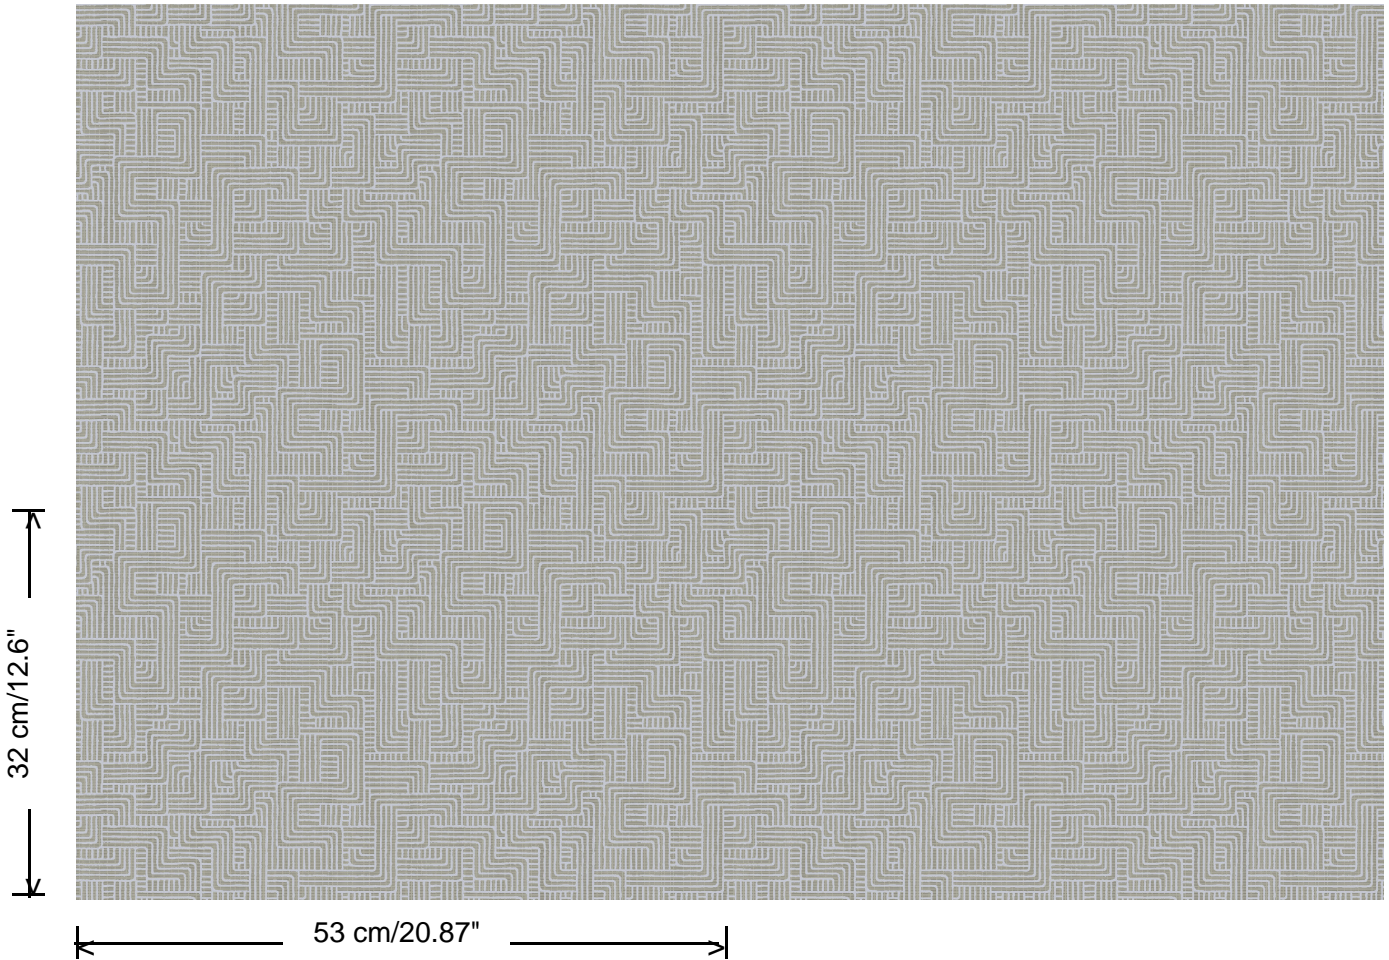

Collectie
Sketch

Dessin
Turns

Referentie
19531