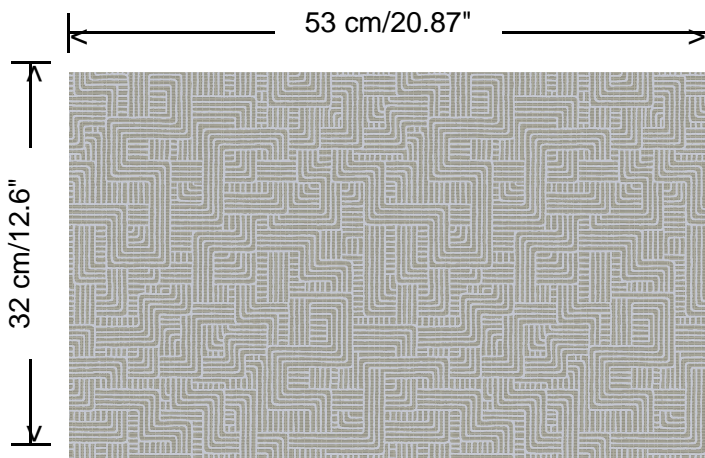

**Collectie**

Sketch

**Dessin**

Turns

**Referentie**

19531

**Afmetingen**

Rollen van 10,05 m x 0,53 m

**Aanzet**

Rechte aanzet 32 cm

**Lijm**

Lijm voor vliesbehang zoals Arte Clearpro of Metyl Speciaal (200 g in 4 l water) met toevoeging van 20% PVA-lijm (witte behanglijm)

**Brandnorm**

B-s1, d0 / Class A

**Lichtechtheid**

Goed lichtbestendig

**Onderhoud**

Licht afwasbaar

**Hoe verlijmen**

Muur inlijmen

**Hoe verwijderen**

Volledig droog verwijderbaar

**Collectie**  
Sketch

**Dessin**  
Turns

**Referentie**  
19531