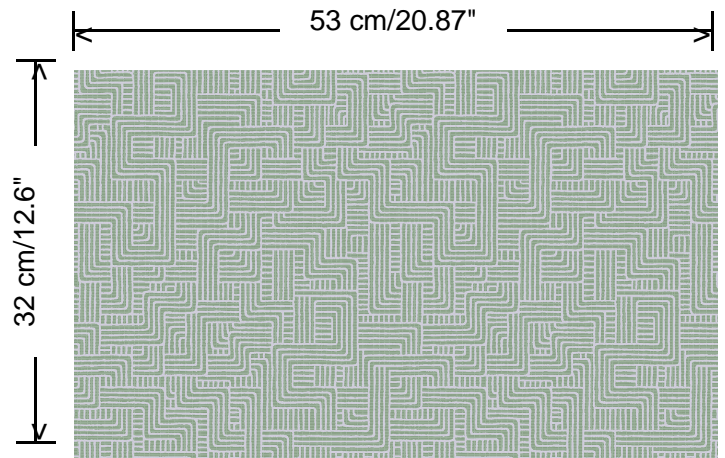

Collectie

Sketch

Dessin

Turns

Referentie

19532

Afmetingen

Rollen van 10,05 m x 0,53 m

Aanzet

Rechte aanzet 32 cm

Lijm

Lijm voor vliesbehang zoals Arte Clearpro of Metyl Speciaal (200 g in 4 l water) met toevoeging van 20% PVA-lijm (witte behanglijm)

Brandnorm

B-s1, d0 / Class A

Lichtechtheid

Goed lichtbestendig

Onderhoud

Licht afwasbaar

Hoe verlijmen

Muur inlijmen

Hoe verwijderen

Volledig droog verwijderbaar