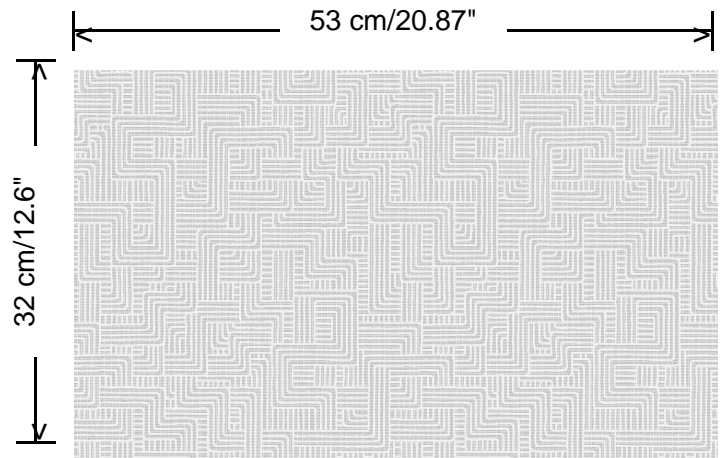

Collectie

Sketch

Dessin

Turns

Referentie

19533

Afmetingen

Rollen van 10,05 m x 0,53 m

Aanzet

Rechte aanzet 32 cm

Lijm

Lijm voor vliesbehang zoals Arte Clearpro of Metyl Speciaal (200 g in 4 l water) met toevoeging van 20% PVA-lijm (witte behanglijm)

Brandnorm

B-s1, d0 / Class A

Lichtechtheid

Goed lichtbestendig

Onderhoud

Licht afwasbaar

Hoe verlijmen

Muur inlijmen

Hoe verwijderen

Volledig droog verwijderbaar