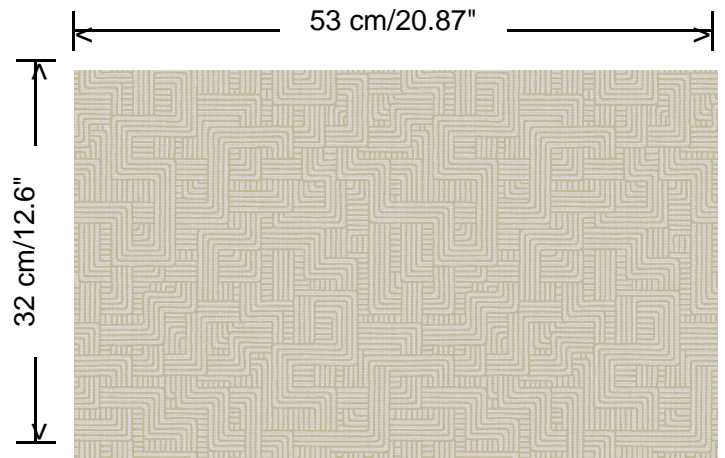

Collectie

Sketch

Dessin

Turns

Referentie

19534

Afmetingen

Rollen van 10,05 m x 0,53 m

Aanzet

Rechte aanzet 32 cm

Lijm

Lijm voor vliesbehang zoals Arte Clearpro of Metyl Speciaal (200 g in 4 l water) met toevoeging van 20% PVA-lijm (witte behanglijm)

Brandnorm

B-s1, d0 / Class A

Lichtechtheid

Goed lichtbestendig

Onderhoud

Licht afwasbaar

Hoe verlijmen

Muur inlijmen

Hoe verwijderen

Volledig droog verwijderbaar