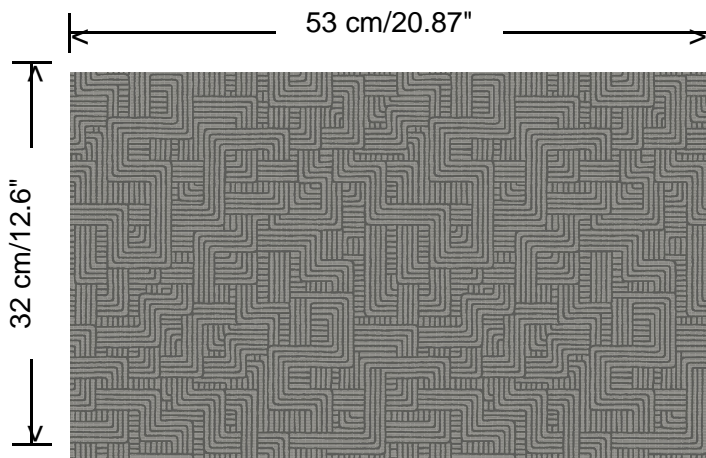

Collectie

Sketch

Dessin

Turns

Referentie

19536

Afmetingen

Rollen van 10,05 m x 0,53 m

Aanzet

Rechte aanzet 32 cm

Lijm

Lijm voor vliesbehang zoals Arte Clearpro of Metyl Speciaal (200 g in 4 l water) met toevoeging van 20% PVA-lijm (witte behanglijm)

Brandnorm

B-s1, d0 / Class A

Lichtechtheid

Goed lichtbestendig

Onderhoud

Licht afwasbaar

Hoe verlijmen

Muur inlijmen

Hoe verwijderen

Volledig droog verwijderbaar