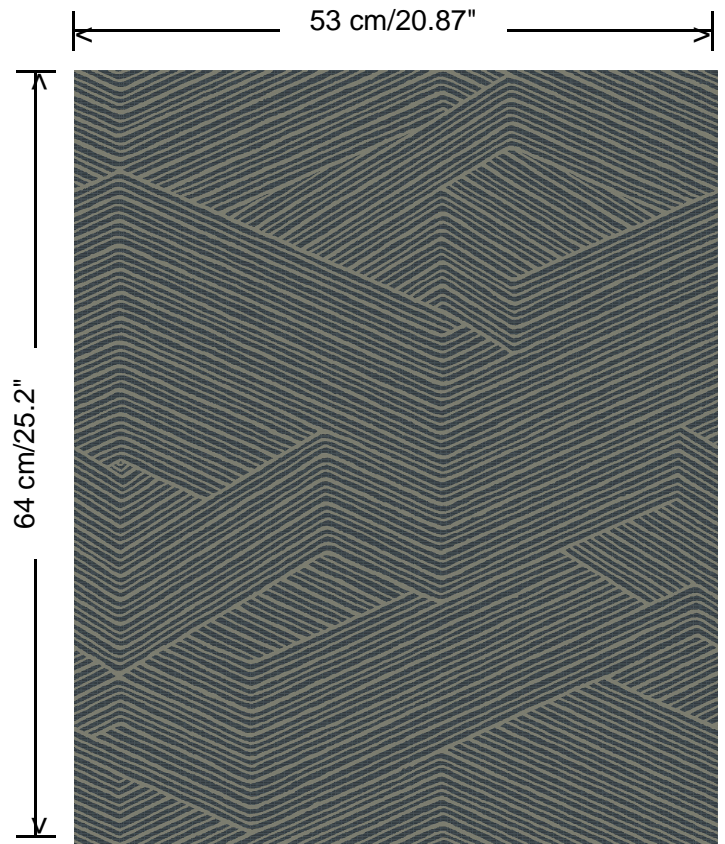

Collectie

Sketch

Dessin

Cord

Referentie

19521

Afmetingen

Rollen van 10,05 m x 0,53 m

Aanzet

Rechte aanzet 64 cm

Lijm

Lijm voor vliesbehang zoals Arte Clearpro of Metyl Speciaal (200 g in 4 l water) met toevoeging van 20% PVA-lijm (witte behanglijm)

Brandnorm

B-s1, d0 / Class A

Lichtechtheid

Goed lichtbestendig

Onderhoud

Tijdens de plaatsing zeer licht afwasbaar (natte lijm afdeppen)

Hoe verlijmen

Muur inlijmen

Hoe verwijderen

Volledig droog verwijderbaar