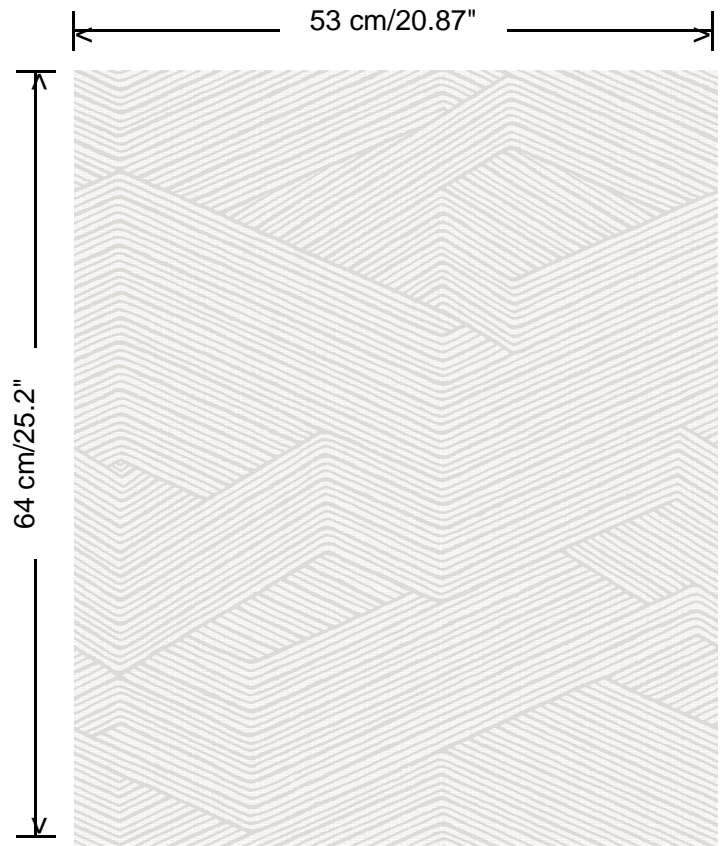

Collectie

Sketch

Dessin

Cord

Referentie

19522

Afmetingen

Rollen van 10,05 m x 0,53 m

Aanzet

Rechte aanzet 64 cm

Lijm

Lijm voor vliesbehang zoals Arte Clearpro of Metyl Speciaal (200 g in 4 l water) met toevoeging van 20% PVA-lijm (witte behanglijm)

Brandnorm

B-s1, d0 / Class A

Lichtechtheid

Goed lichtbestendig

Onderhoud

Tijdens de plaatsing zeer licht afwasbaar (natte lijm afdeppen)

Hoe verlijmen

Muur inlijmen

Hoe verwijderen

Volledig droog verwijderbaar