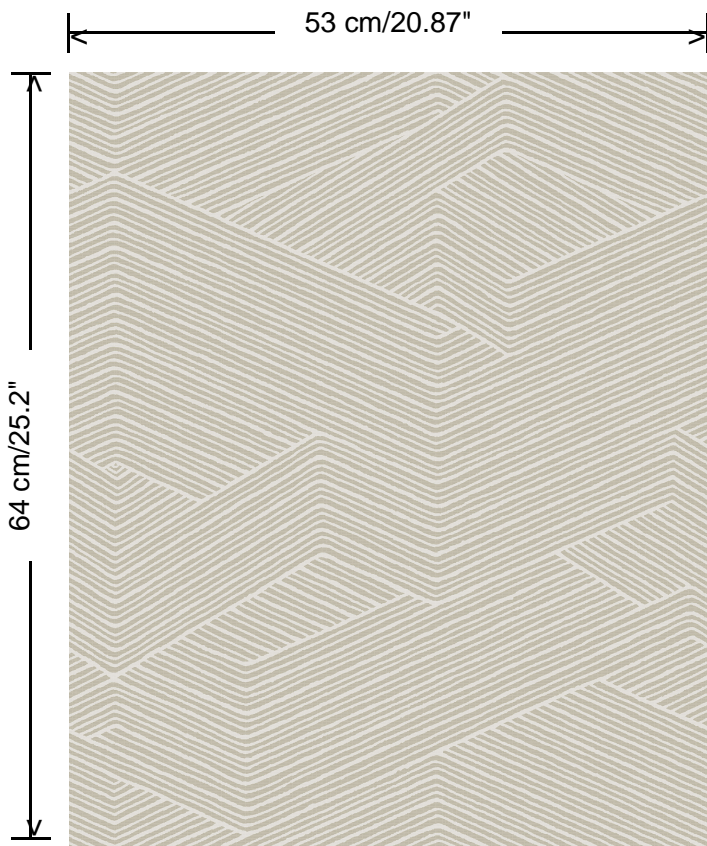

**Collectie**

Sketch

**Dessin**

Cord

**Referentie**

19524

**Afmetingen**

Rollen van 10,05 m x 0,53 m

**Aanzet**

Rechte aanzet 64 cm

**Lijm**

Lijm voor vliesbehang zoals Arte Clearpro of Metyl Speciaal (200 g in 4 l water) met toevoeging van 20% PVA-lijm (witte behanglijm)

**Brandnorm**

B-s1, d0 / Class A

**Lichtechtheid**

Goed lichtbestendig

**Onderhoud**

Tijdens de plaatsing zeer licht afwasbaar (natte lijm afdeppen)

**Hoe verlijmen**

Muur inlijmen

**Hoe verwijderen**

Volledig droog verwijderbaar

**Collectie**  
Sketch

**Dessin**  
Cord

**Referentie**  
19524

<https://www.hookedonwalls.com>