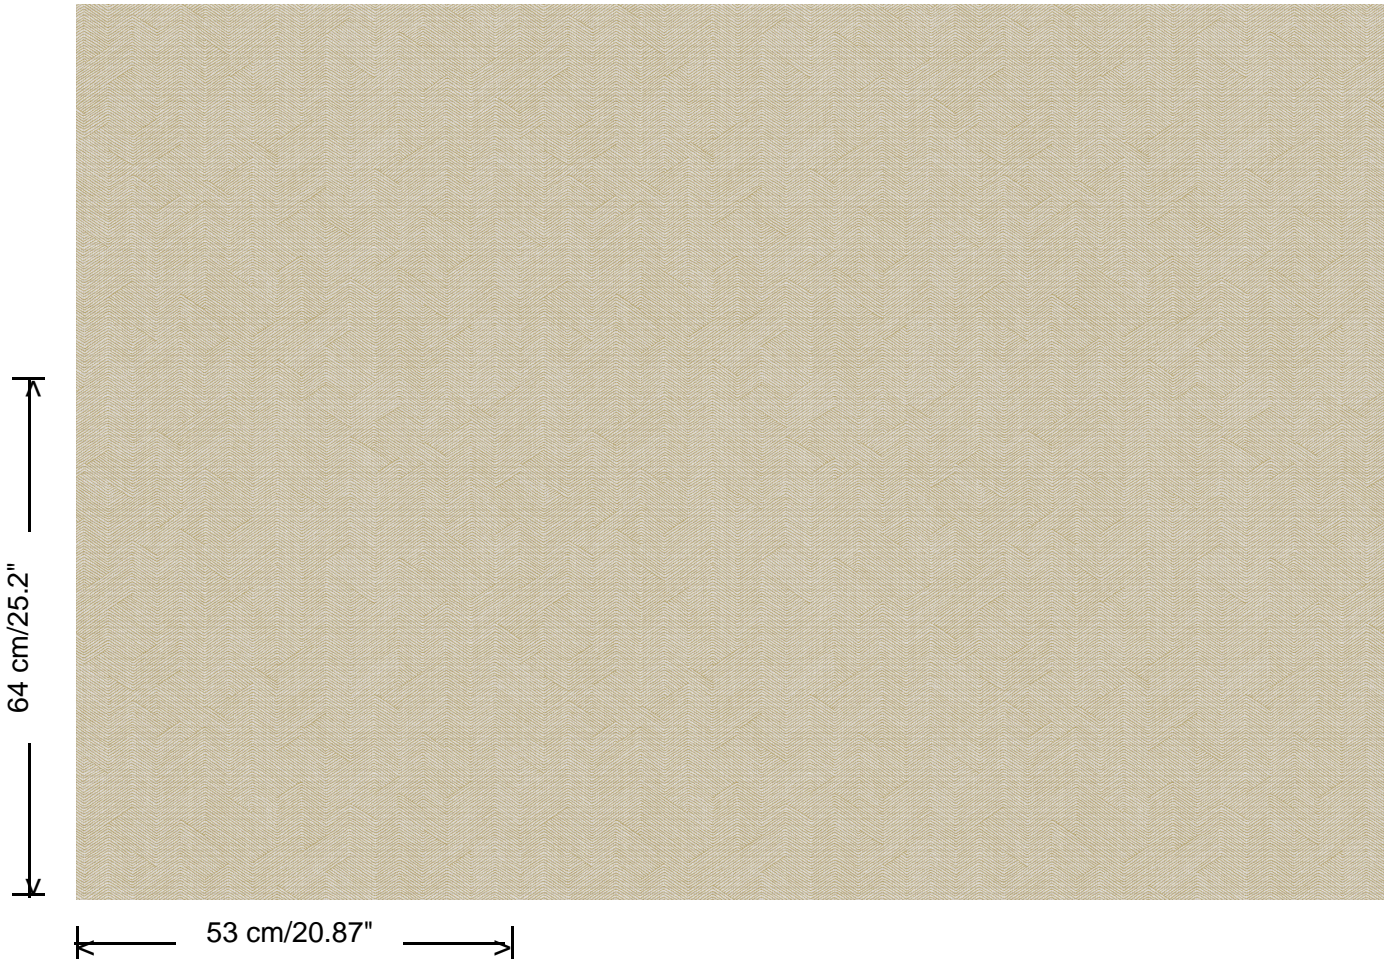

Collectie
Sketch

Dessin
Shackle

Referentie
19504

<https://www.hookedonwalls.com>