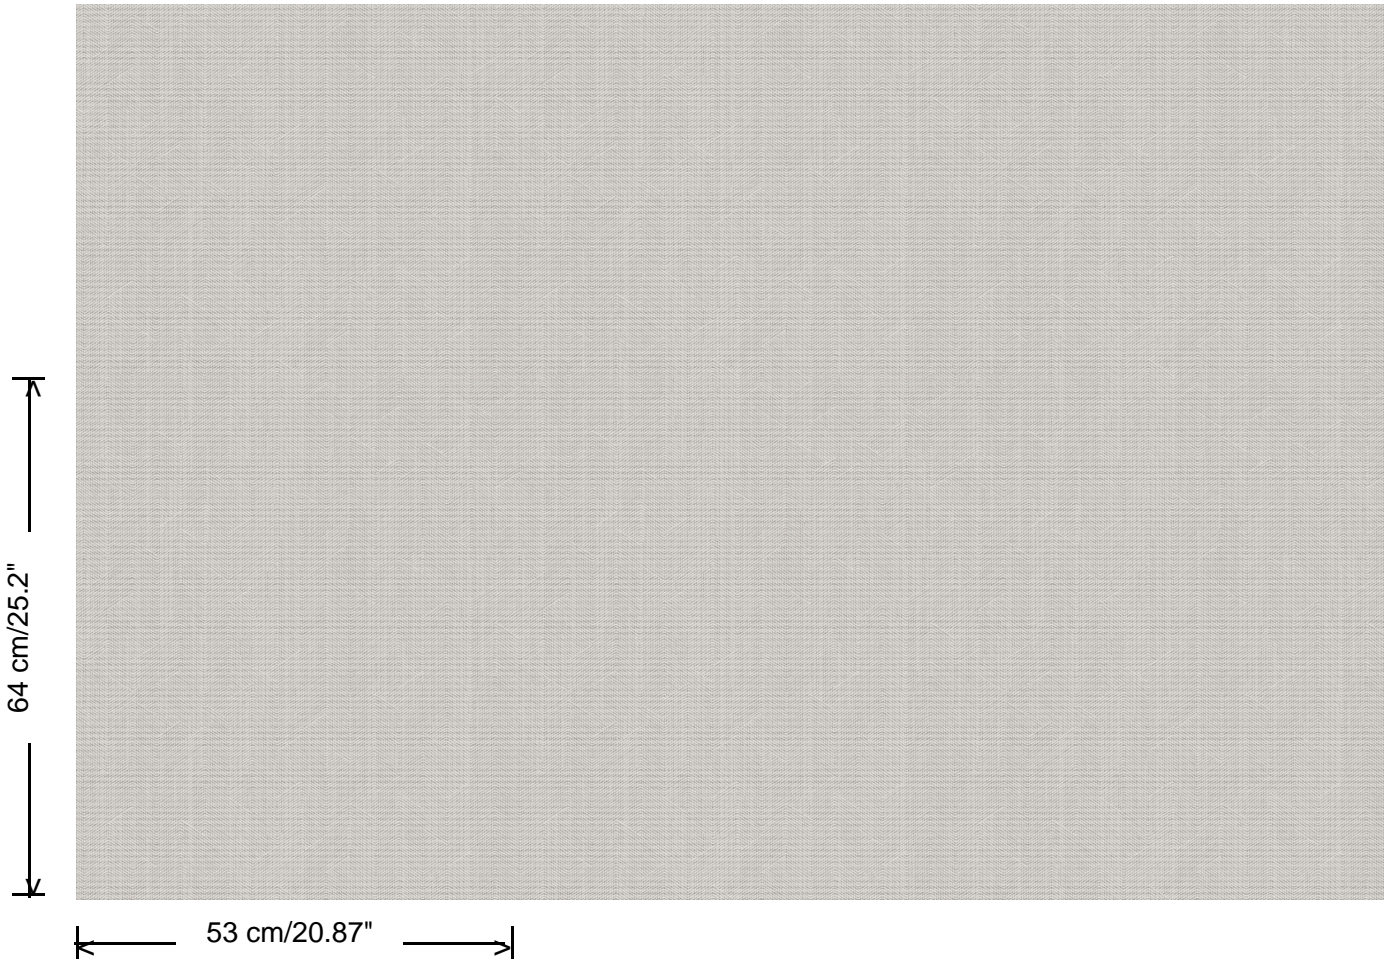

**Collectie**

Sketch

**Width**

53 cm/20.87"

**Dessin**

Shackle

**Height**

64 cm/25.2"

**Referentie**

19507

**Afmetingen**

Rollen van 10,05 m x 0,53 m

**Aanzet**

Rechte aanzet 64 cm

**Lijm**

Lijm voor vliesbehang zoals Arte Clearpro of Metyl Speciaal (200 g in 4 l water) met toevoeging van 20% PVA-lijm (witte behanglijm)

**Hoe verwijderen**

Volledig droog verwijderbaar

**Collectie**  
Sketch

**Dessin**  
Shackle

**Referentie**  
19507

<https://www.hookedonwalls.com>