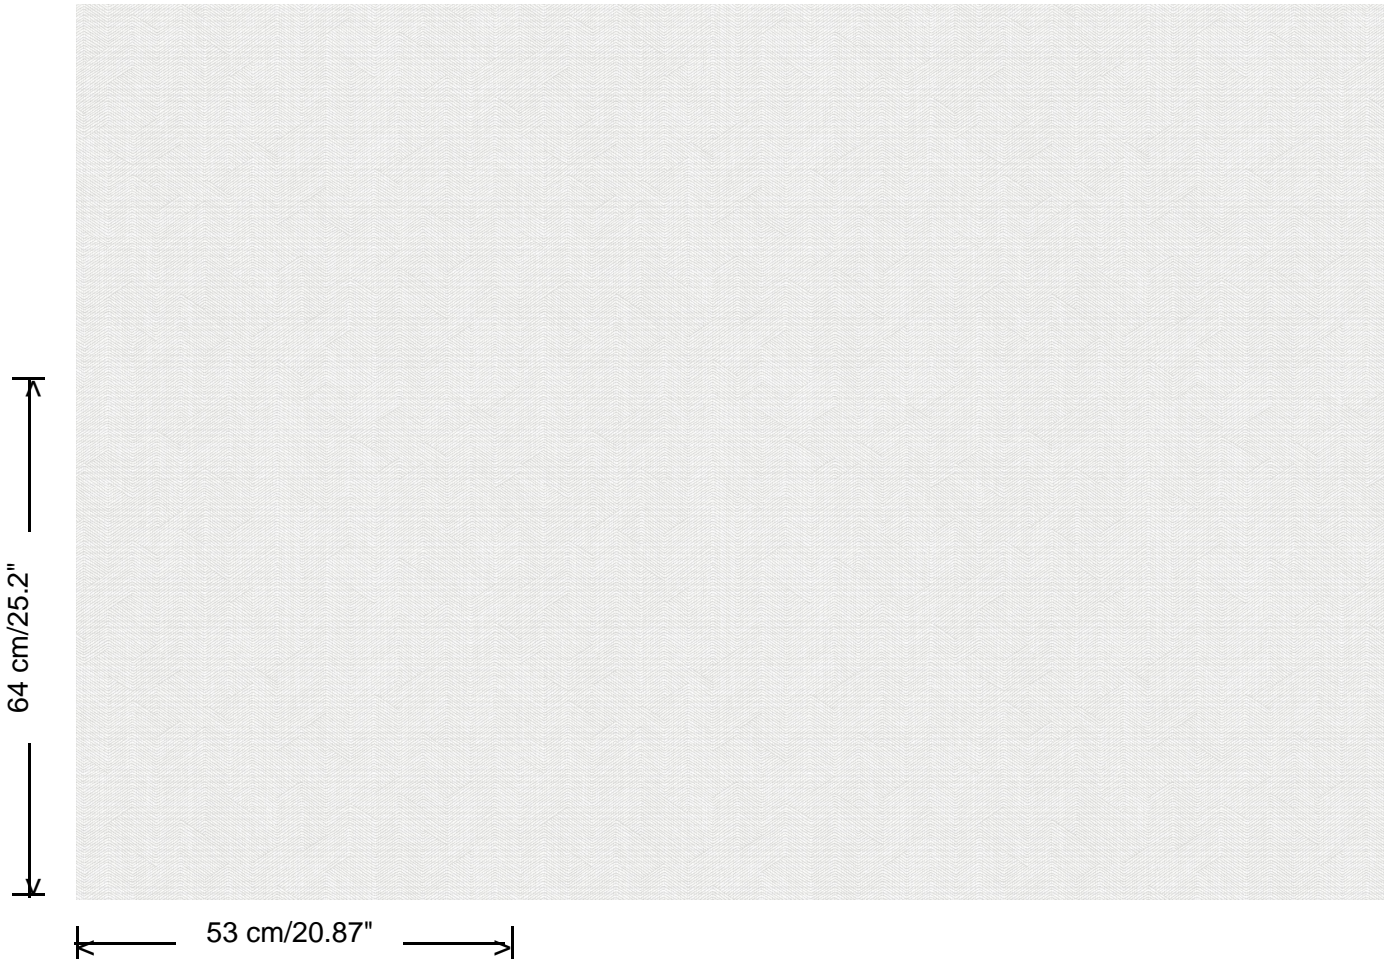

**Collectie**

Sketch

**Width**

53 cm/20.87"

**Dessin**

Shackle

**Height**

64 cm/25.2"

**Referentie**

19509

**Afmetingen**

Rollen van 10,05 m x 0,53 m

**Aanzet**

Rechte aanzet 64 cm

**Lijm**

Lijm voor vliesbehang zoals Arte Clearpro of Metyl Speciaal (200 g in 4 l water) met toevoeging van 20% PVA-lijm (witte behanglijm)

**Hoe verwijderen**

Volledig droog verwijderbaar

**Collectie**  
Sketch

**Dessin**  
Shackle

**Referentie**  
19509

<https://www.hookedonwalls.com>