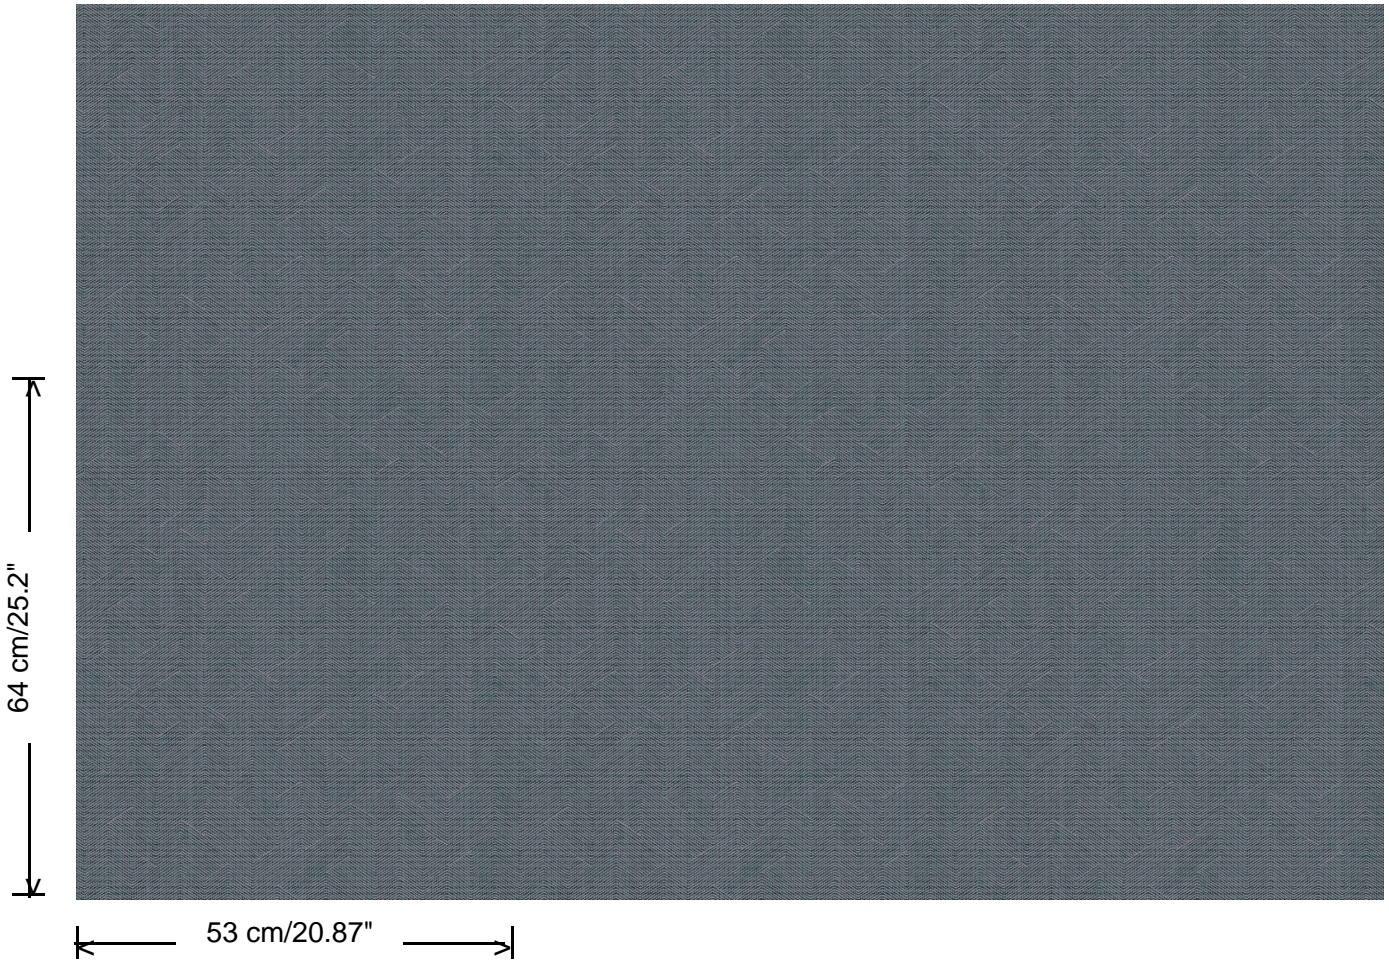

**Collectie**

Sketch

**Width**

53 cm/20.87"

**Dessin**

Shackle

**Height**

64 cm/25.2"

**Referentie**

19511

**Afmetingen**

Rollen van 10,05 m x 0,53 m

**Aanzet**

Rechte aanzet 64 cm

**Lijm**

Lijm voor vliesbehang zoals Arte Clearpro of Metyl Speciaal (200 g in 4 l water) met toevoeging van 20% PVA-lijm (witte behanglijm)

**Hoe verwijderen**

Volledig droog verwijderbaar

**Collectie**  
Sketch

**Dessin**  
Shackle

**Referentie**  
19511

<https://www.hookedonwalls.com>