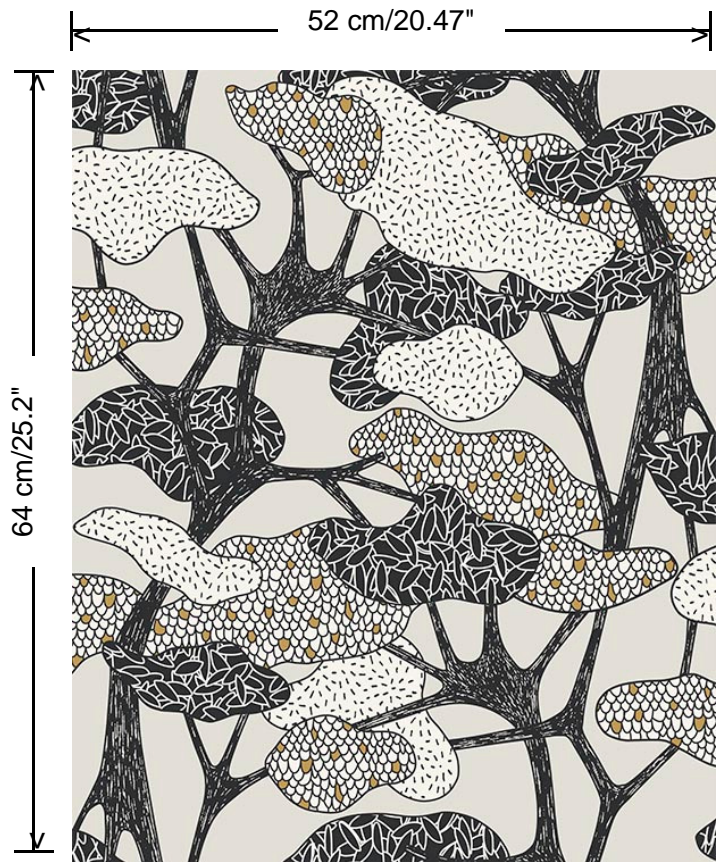

Collectie
Jungle Jive

Dessin
Botany

Referentie
36540

Afmetingen
Rollen van 10,05 m x 0,52 m

Aanzet
Verspringende aanzet 64/32 cm

Lijm
Lijm voor vliesbehang zoals Arte Clearpro of Metyl Speciaal (200 g in 4 l water) met toevoeging van 20% PVA-lijm (witte behanglijm)

Brandnorm
B-s1, d0 / Class A

Lichtechtheid
Goed lichtbestendig

Onderhoud
Licht afwasbaar

Hoe verlijmen
Muur inlijmen

Hoe verwijderen
Volledig droog verwijderbaar

Collectie
Jungle Jive

Dessin
Botany

Referentie
36540