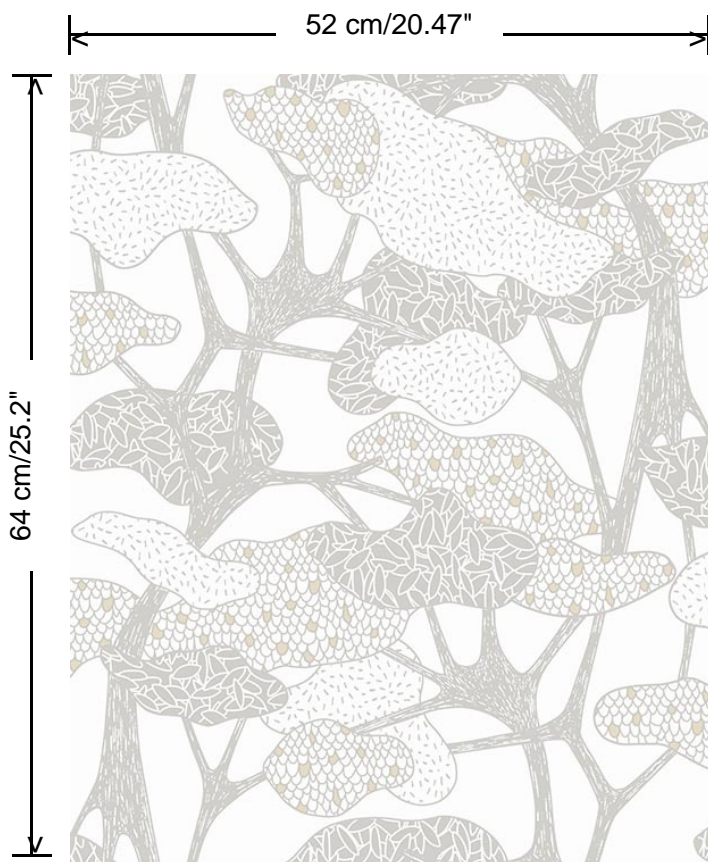

Collectie
Jungle Jive

Dessin
Botany

Referentie
36542

Afmetingen
Rollen van 10,05 m x 0,52 m

Aanzet
Verspringende aanzet 64/32 cm

Lijm
Lijm voor vliesbehang zoals Arte Clearpro of Metyl Speciaal (200 g in 4 l water) met toevoeging van 20% PVA-lijm (witte behanglijm)

Brandnorm
B-s1, d0 / Class A

Lichtechtheid
Goed lichtbestendig

Onderhoud
Licht afwasbaar

Hoe verlijmen
Muur inlijmen

Hoe verwijderen
Volledig droog verwijderbaar

Collectie
Jungle Jive

Dessin
Botany

Referentie
36542