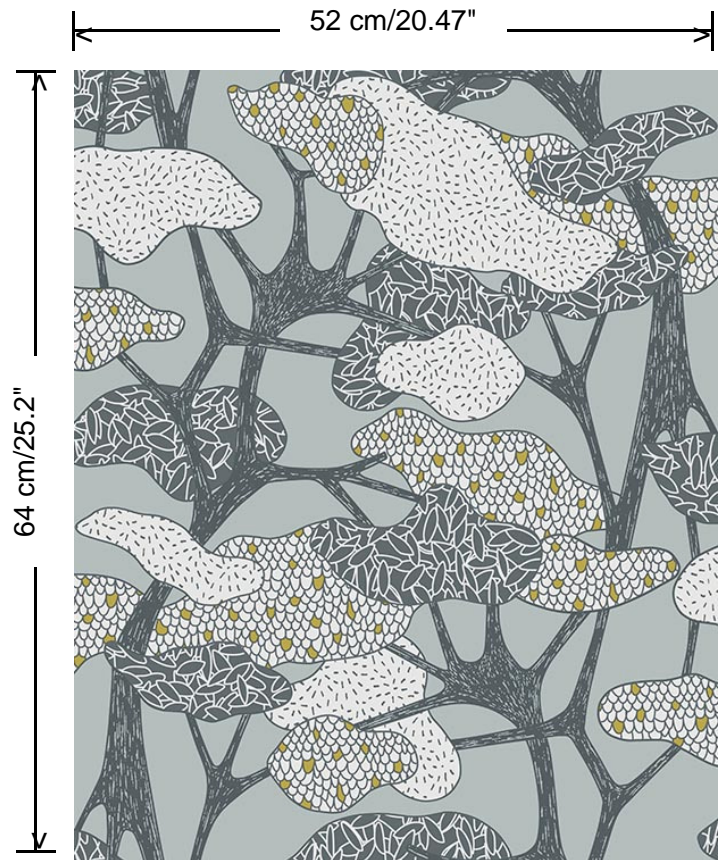

Collectie
Jungle Jive

Dessin
Botany

Referentie
36543

Afmetingen
Rollen van 10,05 m x 0,52 m

Aanzet
Verspringende aanzet 64/32 cm

Lijm
Lijm voor vliesbehang zoals Arte Clearpro of Metyl Speciaal (200 g in 4 l water) met toevoeging van 20% PVA-lijm (witte behanglijm)

Brandnorm
B-s1, d0 / Class A

Lichtechtheid
Goed lichtbestendig

Onderhoud
Licht afwasbaar

Hoe verlijmen
Muur inlijmen

Hoe verwijderen
Volledig droog verwijderbaar