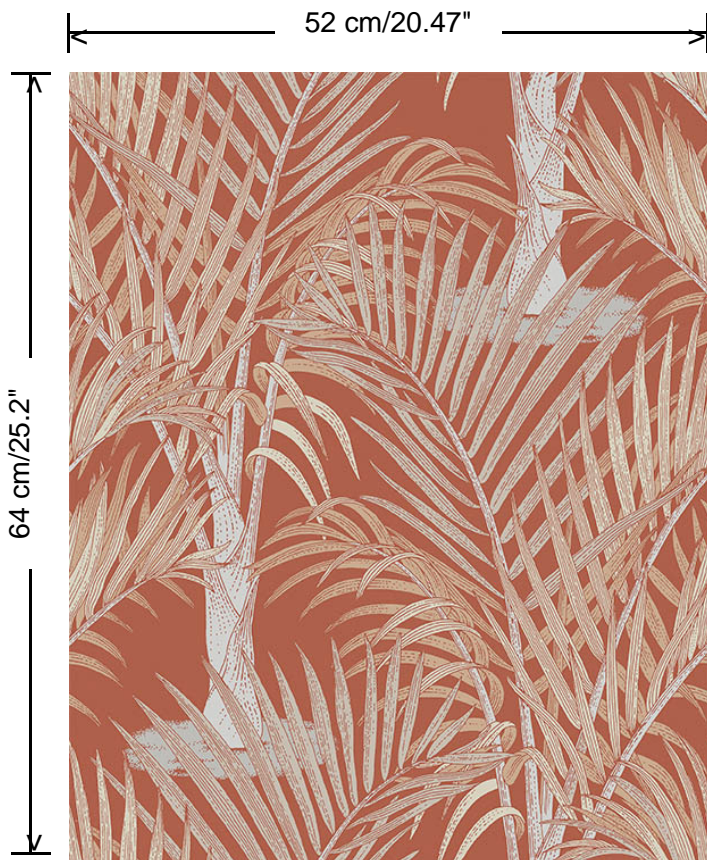

Collectie
Jungle Jive

Dessin
Palma

Referentie
36530

Afmetingen
Rollen van 10,05 m x 0,52 m

Aanzet
Rechte aanzet 64 cm

Lijm
Lijm voor vliesbehang zoals Arte Clearpro of Metyl Speciaal (200 g in 4 l water) met toevoeging van 20% PVA-lijm (witte behanglijm)

Brandnorm
B-s1, d0 / Class A

Lichtechtheid
Goed lichtbestendig

Onderhoud
Licht afwasbaar

Hoe verlijmen
Muur inlijmen

Hoe verwijderen
Volledig droog verwijderbaar

Collectie
Jungle Jive

Dessin
Palma

Referentie
36530