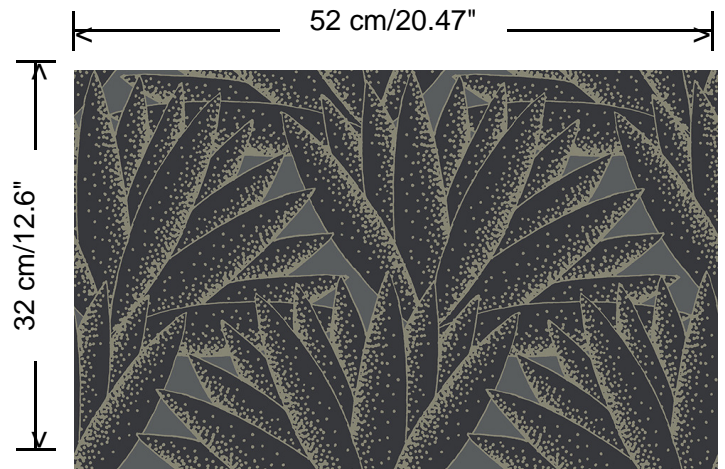

Collectie
Jungle Jive

Dessin
Majestic

Referentie
36520

Afmetingen
Rollen van 10,05 m x 0,52 m

Aanzet
Rechte aanzet 32 cm

Lijm
Lijm voor vliesbehang zoals Arte Clearpro of Metyl Speciaal (200 g in 4 l water) met toevoeging van 20% PVA-lijm (witte behanglijm)

Brandnorm
B-s1, d0 / Class A

Lichtechtheid
Goed lichtbestendig

Onderhoud
Licht afwasbaar

Hoe verlijmen
Muur inlijmen

Hoe verwijderen
Volledig droog verwijderbaar

Collectie
Jungle Jive

Dessin
Majestic

Referentie
36520