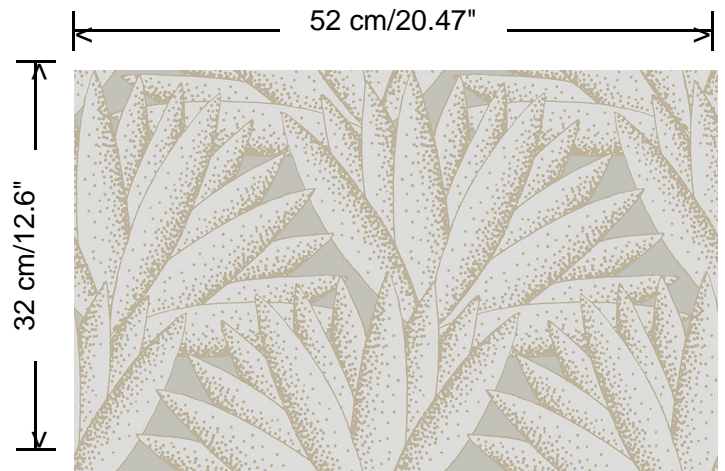

Collectie
Jungle Jive

Dessin
Majestic

Referentie
36521

Afmetingen
Rollen van 10,05 m x 0,52 m

Aanzet
Rechte aanzet 32 cm

Lijm
Lijm voor vliesbehang zoals Arte Clearpro of Metyl Speciaal (200 g in 4 l water) met toevoeging van 20% PVA-lijm (witte behanglijm)

Brandnorm
B-s1, d0 / Class A

Lichtechtheid
Goed lichtbestendig

Onderhoud
Licht afwasbaar

Hoe verlijmen
Muur inlijmen

Hoe verwijderen
Volledig droog verwijderbaar