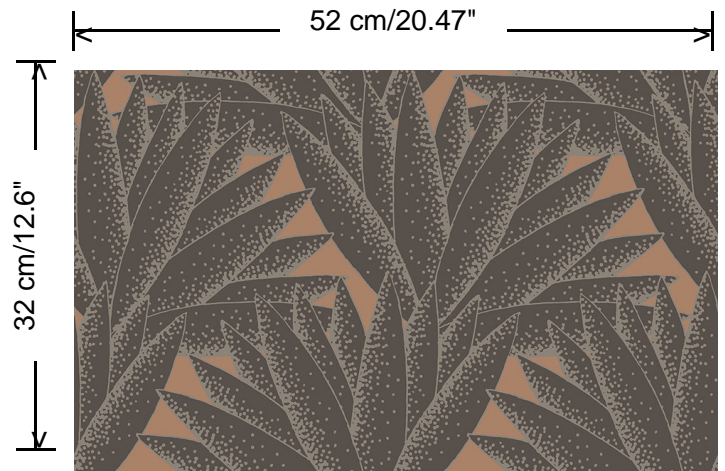

Collectie
Jungle Jive

Dessin
Majestic

Referentie
36522

Afmetingen
Rollen van 10,05 m x 0,52 m

Aanzet
Rechte aanzet 32 cm

Lijm
Lijm voor vliesbehang zoals Arte Clearpro of Metyl Speciaal (200 g in 4 l water) met toevoeging van 20% PVA-lijm (witte behanglijm)

Brandnorm
B-s1, d0 / Class A

Lichtechtheid
Goed lichtbestendig

Onderhoud
Licht afwasbaar

Hoe verlijmen
Muur inlijmen

Hoe verwijderen
Volledig droog verwijderbaar

Collectie
Jungle Jive

Dessin
Majestic

Referentie
36522