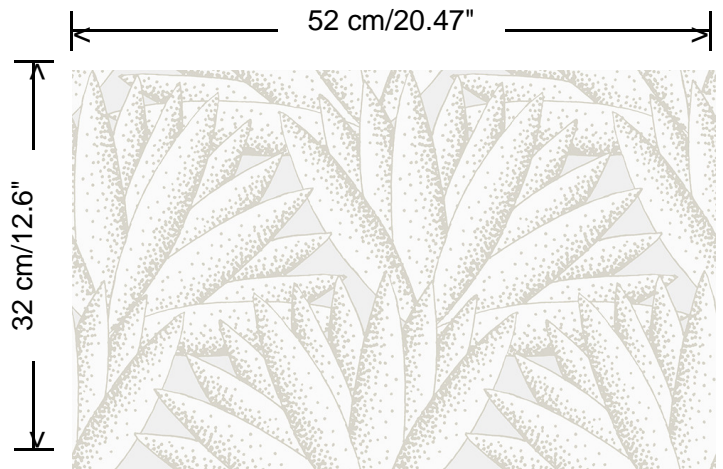

Collectie
Jungle Jive

Dessin
Majestic

Referentie
36523

Afmetingen
Rollen van 10,05 m x 0,52 m

Aanzet
Rechte aanzet 32 cm

Lijm
Lijm voor vliesbehang zoals Arte Clearpro of Metyl Speciaal (200 g in 4 l water) met toevoeging van 20% PVA-lijm (witte behanglijm)

Brandnorm
B-s1, d0 / Class A

Lichtechtheid
Goed lichtbestendig

Onderhoud
Licht afwasbaar

Hoe verlijmen
Muur inlijmen

Hoe verwijderen
Volledig droog verwijderbaar

Collectie
Jungle Jive

Dessin
Majestic

Referentie
36523