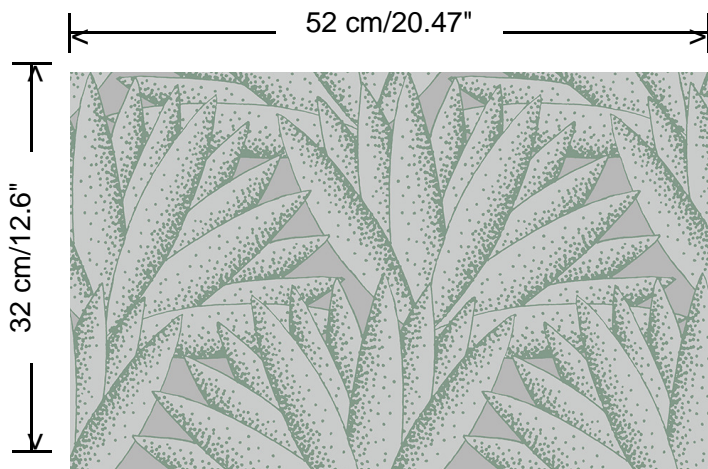

Collectie
Jungle Jive

Dessin
Majestic

Referentie
36524

Afmetingen
Rollen van 10,05 m x 0,52 m

Aanzet
Rechte aanzet 32 cm

Lijm
Lijm voor vliesbehang zoals Arte Clearpro of Metyl Speciaal (200 g in 4 l water) met toevoeging van 20% PVA-lijm (witte behanglijm)

Brandnorm
B-s1, d0 / Class A

Lichtechtheid
Goed lichtbestendig

Onderhoud
Licht afwasbaar

Hoe verlijmen
Muur inlijmen

Hoe verwijderen
Volledig droog verwijderbaar