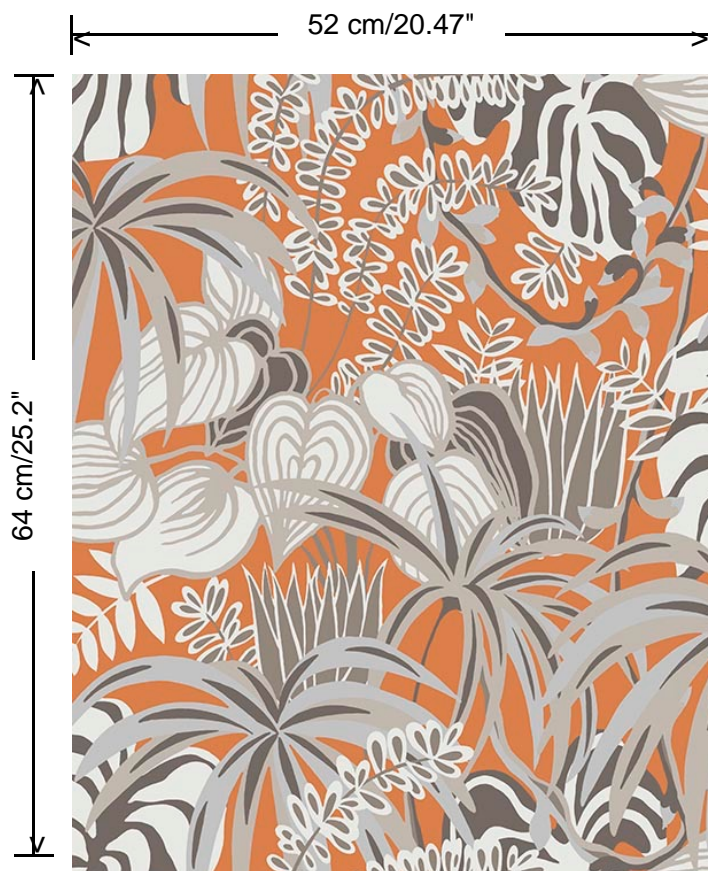

**Collectie**

Jungle Jive

**Dessin**

Greenery

**Referentie**

36515

**Afmetingen**

Rollen van 10,05 m x 0,52 m

**Aanzet**

Verspringende aanzet 64/32 cm

**Lijm**

Lijm voor vliesbehang zoals Arte Clearpro of Metyl Speciaal (200 g in 4 l water) met toevoeging van 20% PVA-lijm (witte behanglijm)

**Brandnorm**

B-s1, d0 / Class A

**Collectie**  
Jungle Jive

**Dessin**  
Greenery

**Referentie**  
36515

<https://www.hookedonwalls.com>